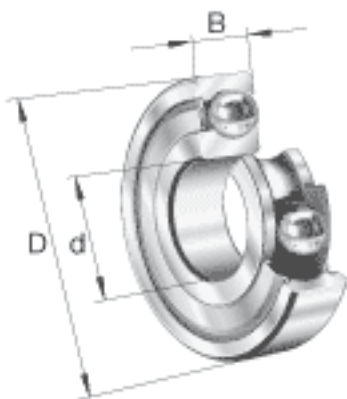

FAG 6022-2Z参数

尺寸	d	110	mm	-
	D	170	mm	-
	B	28	mm	-
	D₂	155	mm	-
	D_{a max}	161.2	mm	-
	d₁	128.7	mm	-
	d_{a min}	118.8	mm	-
	r_{a max}	2	mm	-
	r_{min}	2	mm	-
重量	m	2110	g	质量
基本额定载荷	C_r	85000	N	基本额定动载荷，径向
	C_{0r}	71000	N	基本额定静载荷，径向
极限转速	n_G	4550	r/min	极限转速
参考转速	n_B	4850	r/min	参考速度
疲劳极限载荷	C_{ur}	3450	N	疲劳极限载荷，径向

FAG 6022-2Z图片