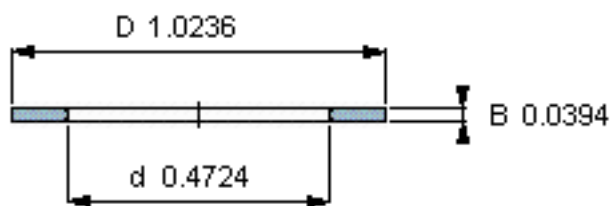

推力圈

推力圈

参考资料:<http://www.sozhou.com/p/f2491828.html>