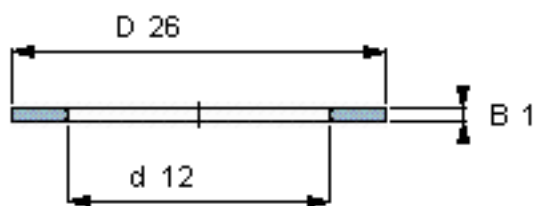

### SKF AS 1226参数

尺寸	d	12	mm	-
	D	26	mm	-
	B	1	mm	-
	d <sub>1</sub>	-	mm	-
	D <sub>1</sub>	-	mm	-
	r <sub>1</sub> 、r <sub>1.2</sub>	-	mm	-
重量	重量	3	g	-
型号	型号	AS 1226	-	-

### SKF AS 1226图片