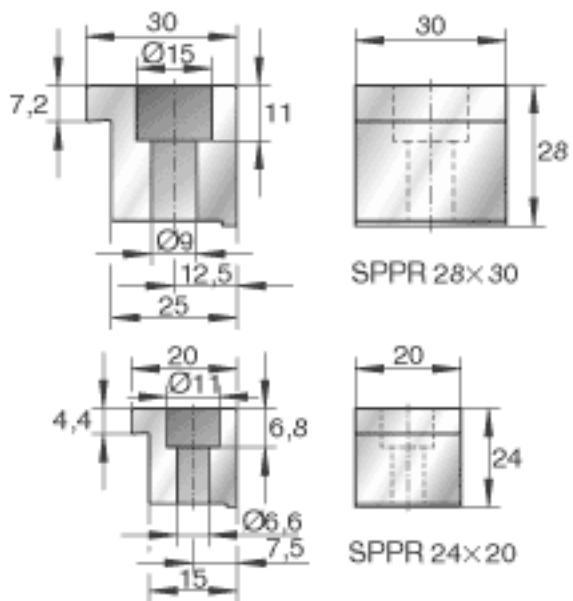

INA SPPR-24x20参数

说明	1)	SPPR	-
			槽宽 5 mm (LFS25-M)

INA SPPR-24x20图片

参考资料:<http://www.sozhou.com/p/f2630def.html>