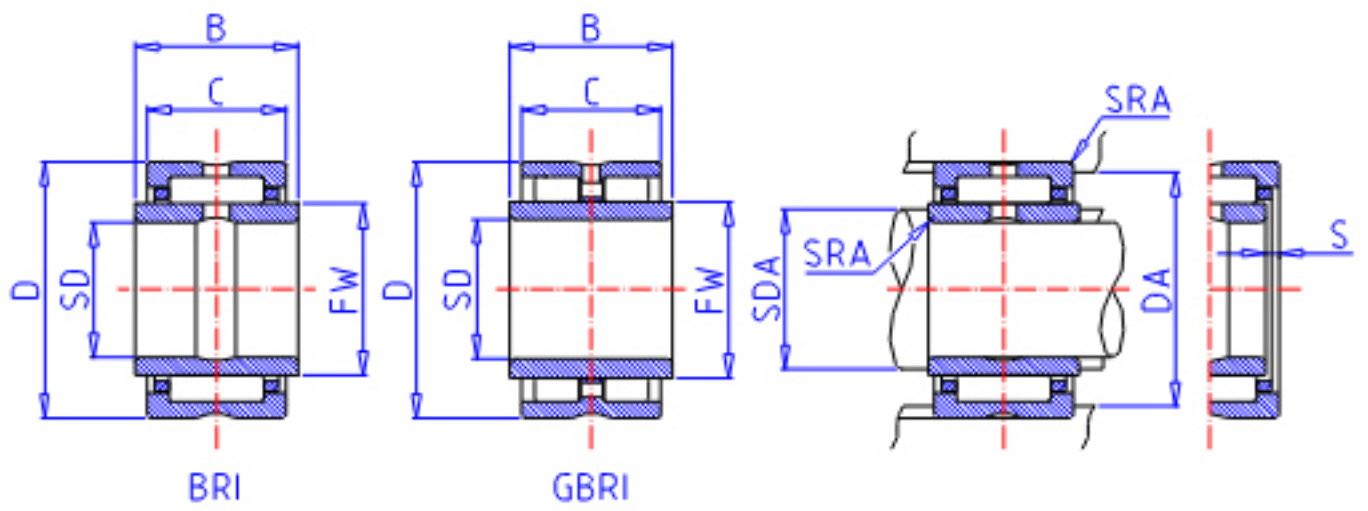

参考资料:<http://www.sozhou.com/p/f2690646.html>