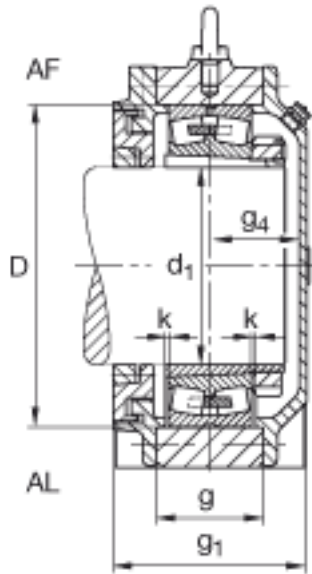

FAG BND2268-H-W-Y-AL-S参数

尺寸	d ₁	320	mm	-
	a	1200	mm	-
	h ₁	790	mm	-
	s ₁	375	mm	-
	b	380	mm	-
	c	125	mm	-
	D	620	mm	-
	g	201	mm	-
	s ₄	176	mm	-
	h	390	mm	-
	k	5	mm	-
	m	990	mm	-
	n	200	mm	-
	s	M56		-
说明	s ₂	M30		-
尺寸	t	680	mm	-
	v	85	mm	-
说明	s ₂	8		数量
		22268K		型号, 轴承
其他		H3168-HG		质量, 紧定套
重量	m ₁	635000	g	质量, 轴承座
说明		BND2268		型号, 轴承座
尺寸	u	64	mm	-

FAG BND2268-H-W-Y-AL-S图片

参考资料:<http://www.sozhou.com/p/f29e1c4d.html>