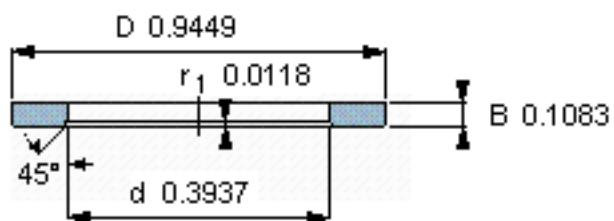

SKF LS 1024参数

尺寸	d	10	mm	-
	D	24	mm	-
	B	2.75	mm	-
	d_1	-	mm	-
	D_1	-	mm	-
	$r_1, r_{1.2}$	0.3	mm	-
重量	重量	8	g	-
型号	型号	LS 1024	-	-

SKF LS 1024图片

滚道圈

滚道圈

参考资料:<http://www.sozhou.com/p/f2bffdd3.html>