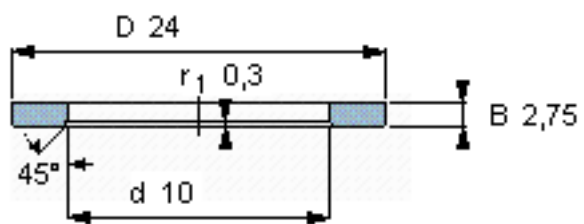

SKF LS 1024参数

尺寸	d	10	mm	-
	D	24	mm	-
	B	2.75	mm	-
	d_1	-	mm	-
	D_1	-	mm	-
	$r_1, r_{1.2}$	0.3	mm	-
重量	重量	8	g	-
型号	型号	LS 1024	-	-

SKF LS 1024图片

滚道圈

滚道圈

参考资料:<http://www.sozhou.com/p/f2bffdd3.html>