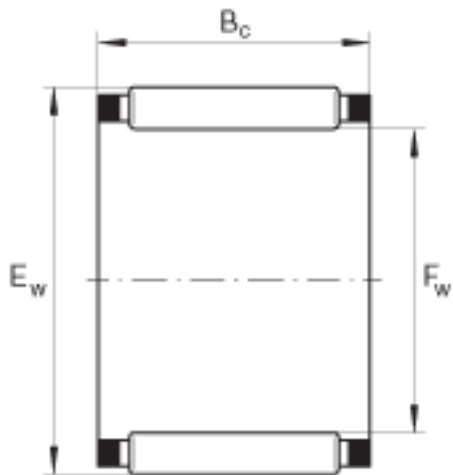

INA K4X7X7-TV参数

尺寸	F_w	4	mm	-
	E_w	7	mm	-
	B_c	7	mm	-
重量	m	0.5	g	质量
基本额定载荷	C_r	1740	N	基本额定动载荷, 径向
	C_{0r}	1270	N	基本额定静载荷, 径向
	C_{ur}	145	N	疲劳极限载荷, 径向
极限转速	n_G	42500	r/min	极限转速
参考转速	n_B	59000	r/min	参考转速

INA K4X7X7-TV图片

参考资料:<http://www.sozhou.com/p/f2e243ec.html>