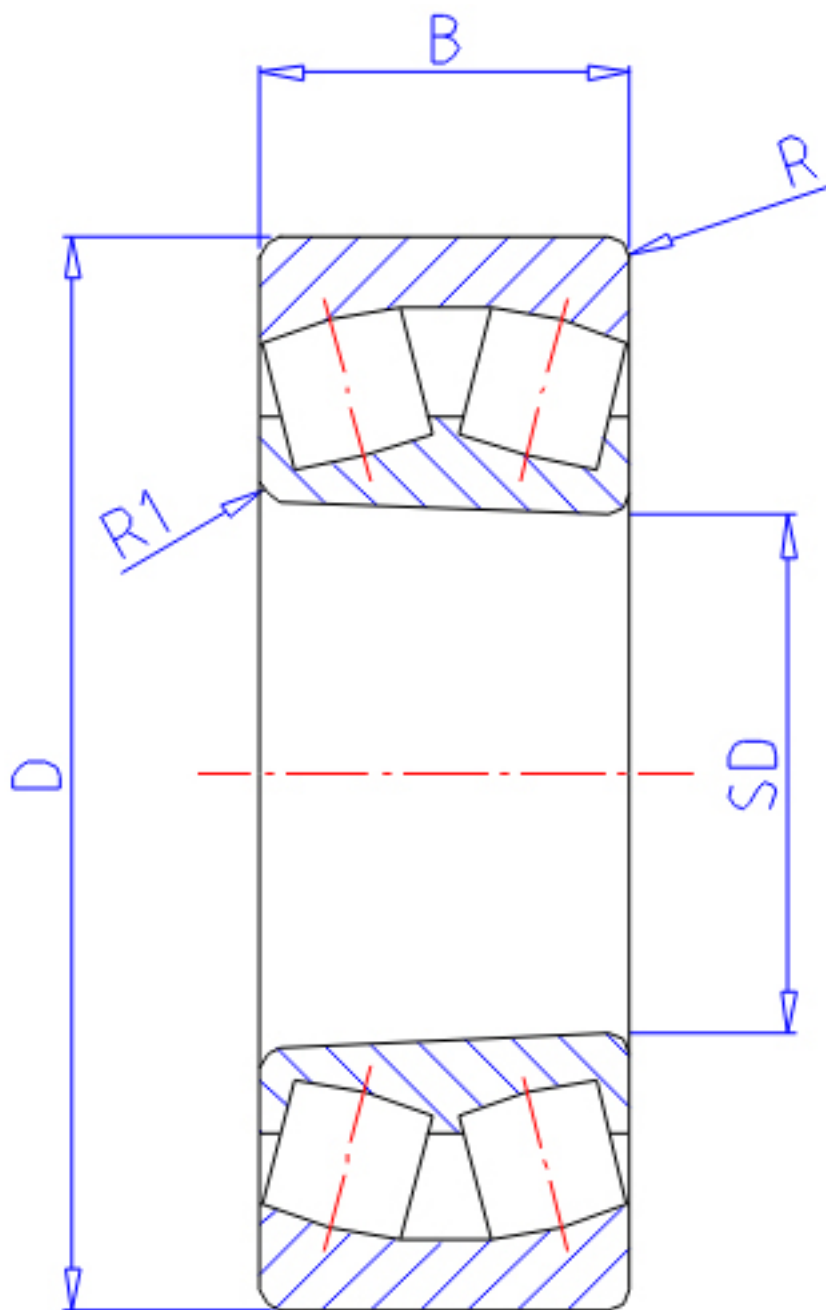

NTN 240/750BK30参数

主要尺寸	SD	750	mm	-
	D	1090	mm	外径
	B	335	mm	宽度
	R	7.5	mm	(最小)
	R1	6.0	mm	(最小)
型号	ORDER	240/750BK30		型号
基本额定载荷	CR	10100000	N	动载荷
	COR	24600000	N	静载荷
	CRF	1 030 000	kgf	动载荷
	CORF	2 500 000	kgf	静载荷
极限转速	LSG	180	r/min	脂润滑
	LSO	280	r/min	油润滑
重量	MASS	1000	g	重量
安装尺寸	DA	1 054	mm	(最大)
	DA1	786	mm	(最小)
轴向载荷系数	Y1	2.35		-
	Y2	3.49		-
	Y0	2.29		-
常数	E	0.29		-

NTN 240/750BK30图片

参考资料:<http://www.sozhou.com/p/f2e7cc9e.html>