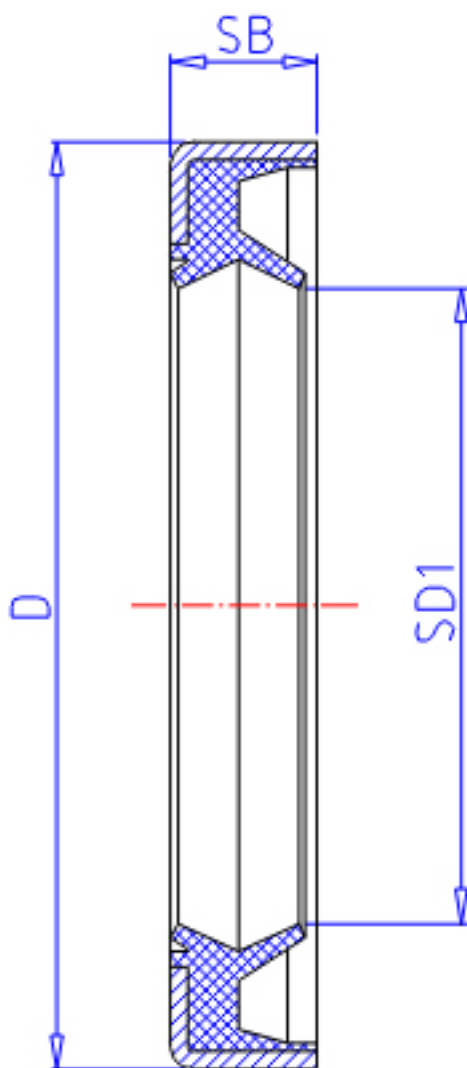

IKO DS 32424参数

轴径	STDRT	32	mm	轴径
型号	ORDER	DS 32424		型号
主要尺寸	SD1	32	mm	-
	D	42	mm	外径
	SB	4	mm	-

IKO DS 32424图片

参考资料:<http://www.sozhou.com/p/f2fe78fc.html>