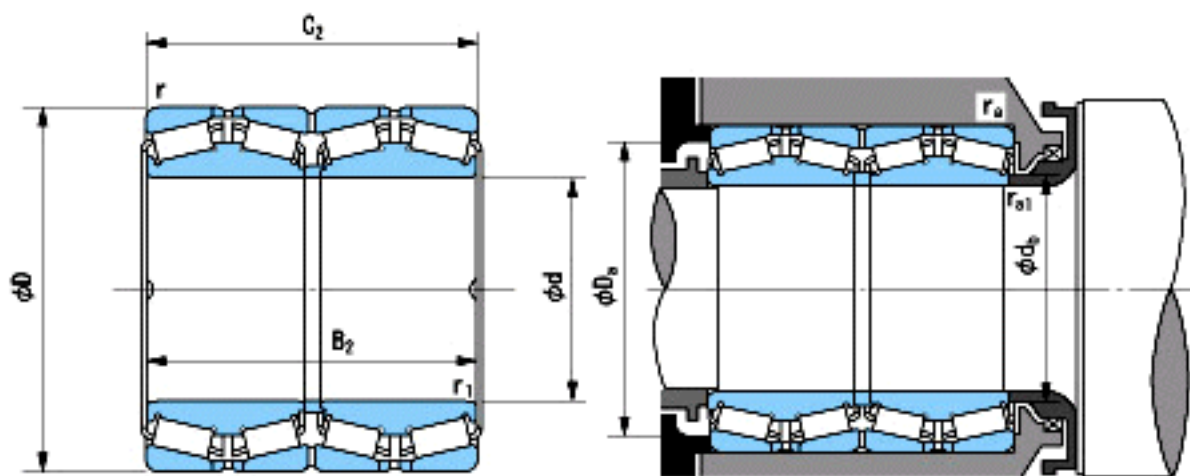

NACHI 170KBV039参数

外形尺寸	d	170	mm	外径
	D	240	mm	宽度
	B2	175	mm	内径
	C2	175	mm	宽度
	r	2.5~4	mm	轴向
	r	2.5~5.5	mm	轴向
	r1	2.5~4	mm	径向
	r1	2.5~5.5	mm	径向
安装尺寸	Da(min)	225	mm	(最小)
	db(min)	183	mm	(最小)
	ra(max)	2	mm	(最大)
	ra1(max)	2	mm	(最大)
重量	Mass	23700	g	重量
基本额定载荷	Cr	915000	N	动载荷
	Cor	2220000	N	静载荷
极限速度	Grease	-	r/min	脂润滑
	Oil	-	r/min	油润滑

NACHI 170KBV039图片