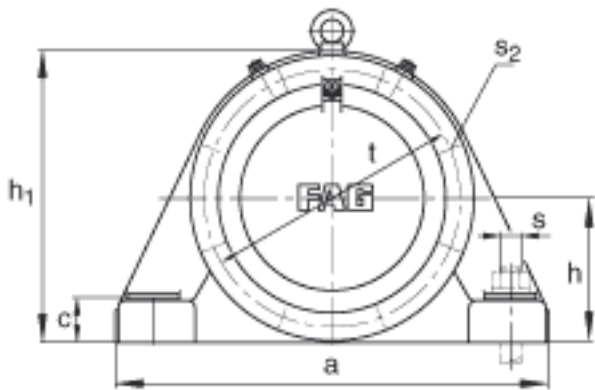

参考资料:<http://www.sozhou.com/p/f309d2ee.html>