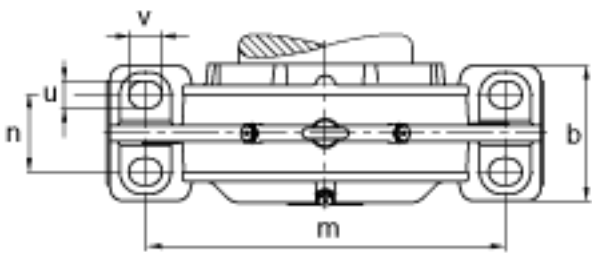

参考资料:<http://www.sozhou.com/p/f309d2ee.html>