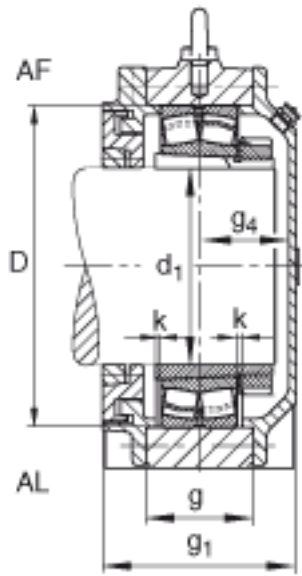

FAG BND2228-H-W-Y-AF-S参数

尺寸	$d_1$	125	mm	-
	a	530	mm	-
	$h_1$	345	mm	-
	$g_1$	166	mm	-
	b	160	mm	-
	c	50	mm	-
	D	250	mm	-
	g	88	mm	-
	$g_4$	70	mm	-
	h	170	mm	-
	m	430	mm	-
	n	85	mm	-
	s	M24		-
说明	$s_2$	M16		-
尺寸	t	285	mm	-
	u	30	mm	-
	v	35	mm	-
说明	$s_2$	6		数量
		22228K		型号, 轴承
其他		H3128		质量, 紧定套
重量	$m_1$	70000	g	质量, 轴承座
说明		BND2228		型号, 轴承座

FAG BND2228-H-W-Y-AF-S图片

参考资料:<http://www.sozhou.com/p/f309d2ee.html>