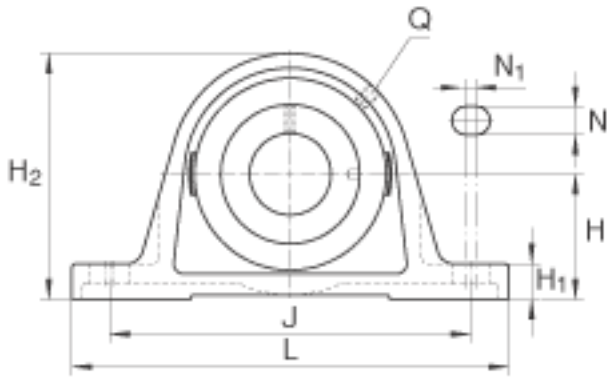

参考资料:<http://www.sozhou.com/p/f31814f9.html>