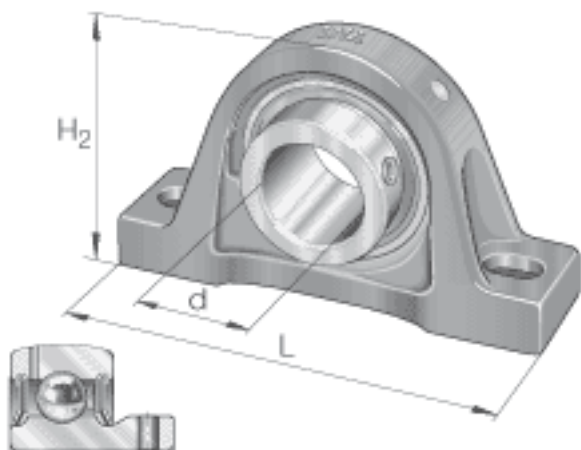

INA RAKY3/4参数

尺寸	d	19.05	mm	-	
	L	129.997	mm	-	
	H₂	62.7888	mm	-	
	A	32.004	mm	-	
	A₁	19.9898	mm	-	
	B	30.988	mm	-	
	H	31.8008	mm	-	
	H₁	13.0048	mm	-	
	J	96.012	mm	-	
	N	10.9982	mm	-	
	N₁	8.9916	mm	-	
	Q	1/4-28	UNF	-	
	S₁	18.288	mm	-	
	重量	m	576.062	g	质量
基本额定载荷	C_r	12800	N	基本额定动载荷，径向	
	C_{0r}	6600	N	基本额定静载荷，径向	
说明		GG. AK04		轴承座的型号	
		GY1012-KRR-B-AS2/V		轴承的型号	

INA RAKY3/4图片