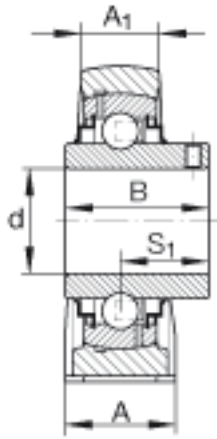

INA RAKY3/4参数

尺寸	d	19.05	mm	-
	L	129.997	mm	-
	H ₂	62.7888	mm	-
	A	32.004	mm	-
	A ₁	19.9898	mm	-
	B	30.988	mm	-
	H	31.8008	mm	-
	H ₁	13.0048	mm	-
	J	96.012	mm	-
	N	10.9982	mm	-
	N ₁	8.9916	mm	-
	Q	1/4-28	UNF	-
	S ₁	18.288	mm	-
	重量	m	576.062	g
基本额定载荷	C _r	12800	N	基本额定动载荷，径向
	C _{0r}	6600	N	基本额定静载荷，径向
说明		GG. AK04		轴承座的型号
		GY1012-KRR-B-AS2/V		轴承的型号

INA RAKY3/4图片

参考资料:<http://www.sozhou.com/p/f31814f9.html>