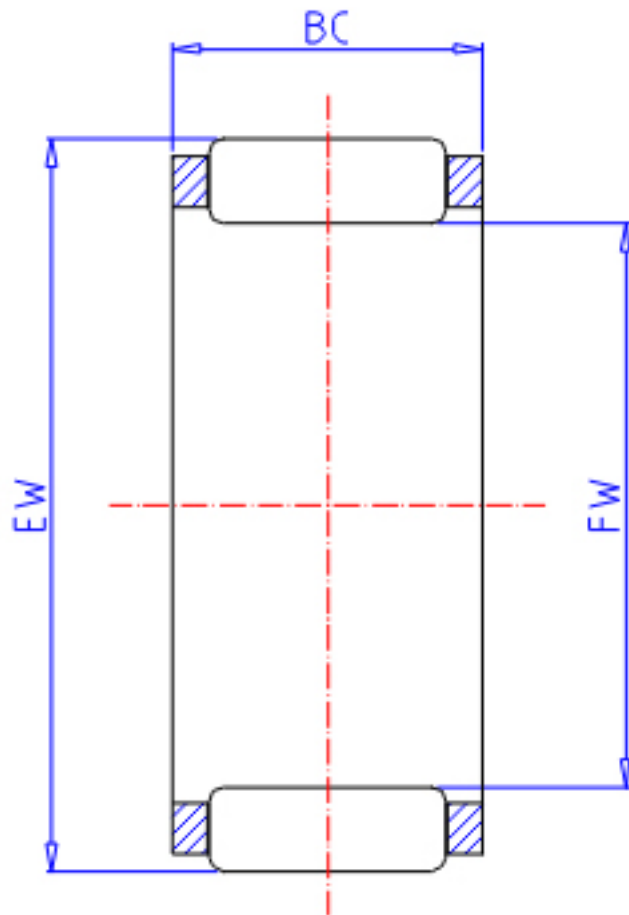

IKO KT 162211.5EG参数

轴径	STDRT	16	mm	轴径
型号	ORDER	KT 162211.5EG		型号
重量	MASS	9.5	g	重量
主要尺寸	FW	16	mm	内径
	EW	22	mm	外径
	BC	11.5	mm	宽度
基本额定载荷	CR	9550	N	动载荷
	COR	9660	N	静载荷

IKO KT 162211.5EG图片

参考资料:<http://www.sozhou.com/p/f31dc986.html>