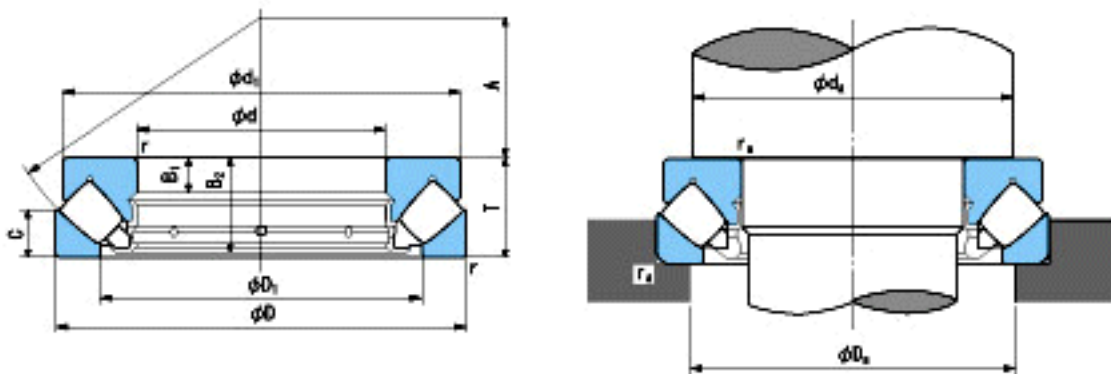

NACHI 29240E参数

外形尺寸	d	200	mm	内径
	D	280	mm	外径
	T	48	mm	宽度
	r	2~4	mm	倒角
参考尺寸	d1	271	mm	-
	D1	236	mm	-
	B1	15	mm	-
	B2	45	mm	-
	C	24	mm	-
	A	108	mm	-
安装尺寸	da (min)	235	mm	(最小)
	Da (max)	255	mm	(最大)
	ra (max)	2	mm	(最大)
重量	Mass	9080	g	重量
基本额定载荷	Ca	550000	N	动载荷
	Coa	2410000	N	静载荷
极限速度	Grease	-	r/min	脂润滑
	Oil	1800	r/min	油润滑

NACHI 29240E图片