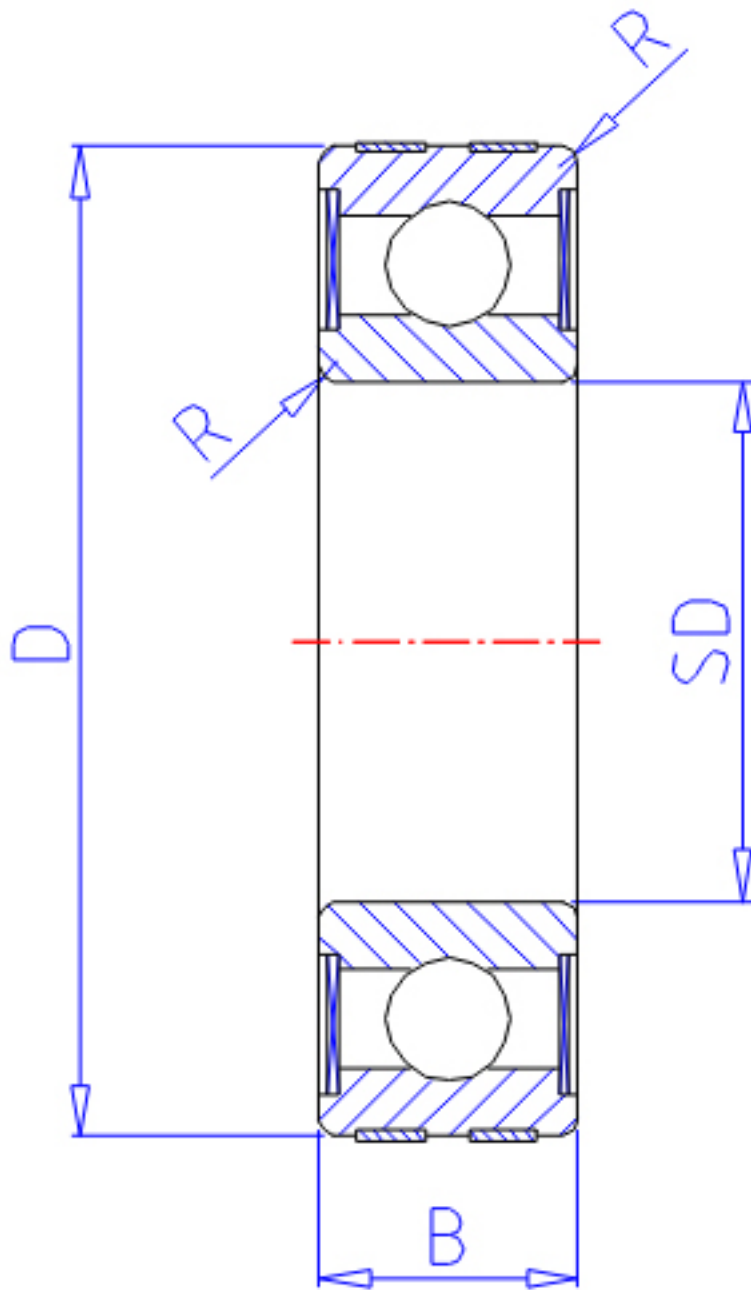

NTN EC-6210ZZ参数

主要尺寸	SD	50	mm	-
	D	90	mm	外径
	B	20	mm	宽度
	R	1.1	mm	-
型号	ORDER	EC-6210ZZ		型号
基本额定载荷	CR	35000	N	动载荷
	COR	23200	N	静载荷
	CRF	3600	kgf	动载荷
	CORF	2370	kgf	静载荷
允许载荷	AL1	17700	N	允许载荷
	AL2	1810	kgf	允许载荷
极限转速	LSG	7100	r/min	脂润滑
	LSO	8300	r/min	油润滑
重量	MASS	444	g	重量

NTN EC-6210ZZ图片

参考资料:<http://www.sozhou.com/p/f330d8eb.html>