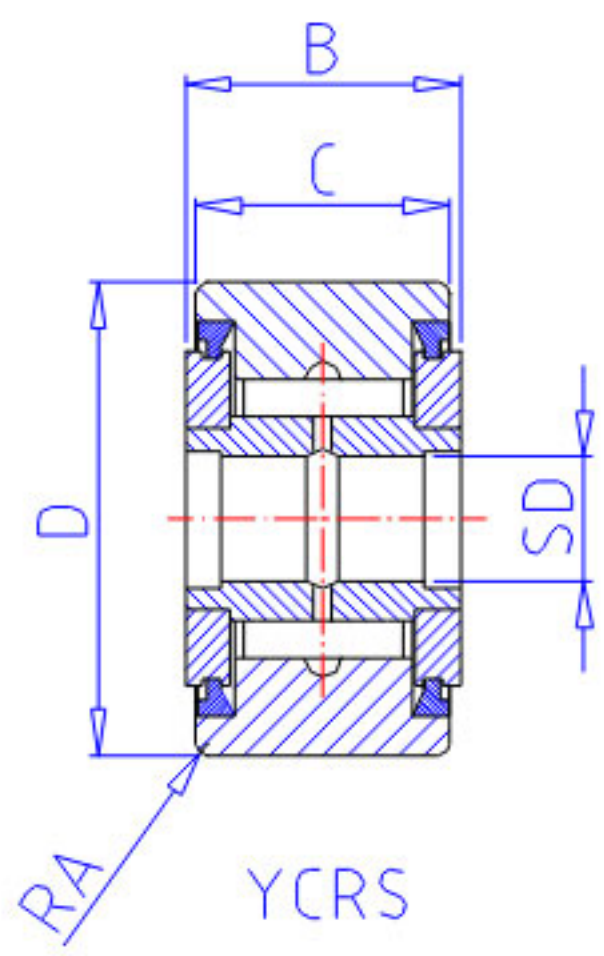

NSK YCR-14参数

基本额定载荷	COR	14400	N	静载荷
	CR2	900	kgf	动载荷
	COR2	1470	kgf	静载荷
滚轮极限载荷	LTL1	5150	N	滚轮极限载荷
重量	MASS	36	g	重量
挡肩尺寸	F	12.7	mm	(最小)
外形尺寸	RA	0.4	mm	-
型号	型号	YCR-14		-
外形尺寸	SD	6.350	mm	内径
	D	22.225	mm	外径
	C	12.70	mm	宽度
	B	14.29	mm	宽度
基本额定载荷	CR	8850	N	动载荷

NSK YCR-14图片

参考资料:<http://www.sozhou.com/p/f33aadaa.html>