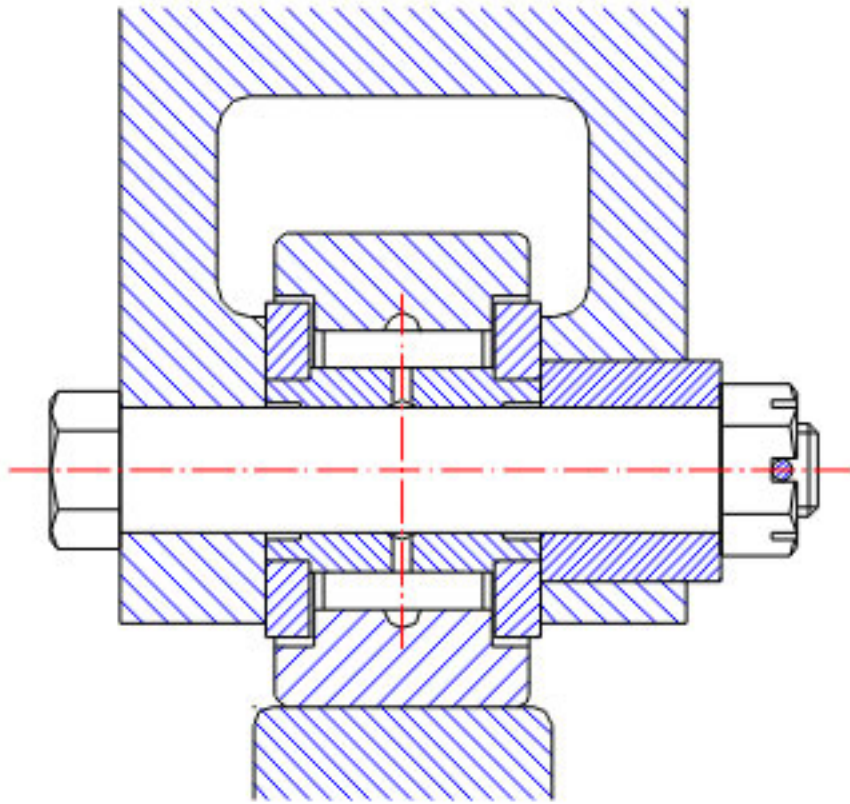

参考资料:<http://www.sozhou.com/p/f33aadaa.html>