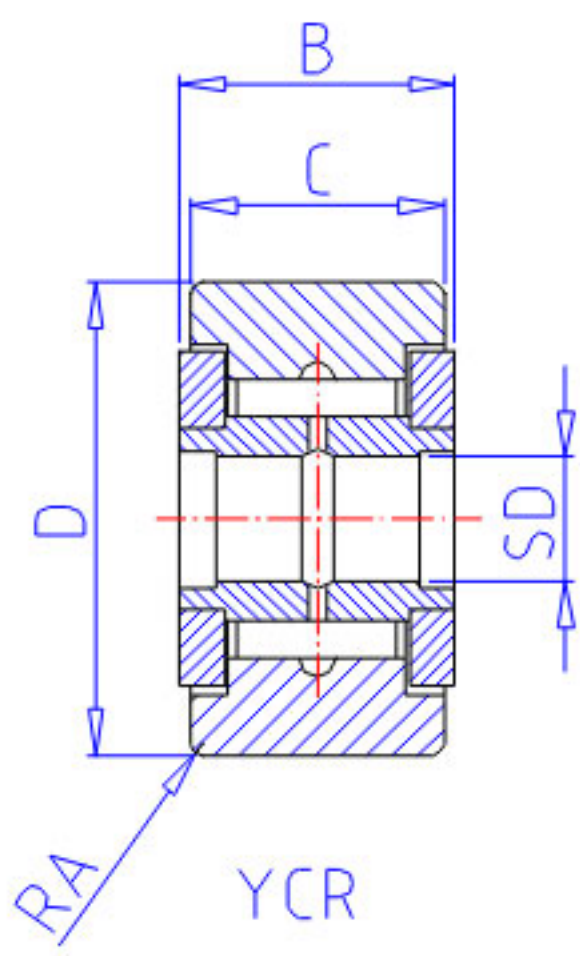

NSK YCR-14参数

基本额定载荷	COR	14400	N	静载荷
	CR2	900	kgf	动载荷
	COR2	1470	kgf	静载荷
滚轮极限载荷	LTL1	5150	N	滚轮极限载荷
重量	MASS	36	g	重量
挡肩尺寸	F	12.7	mm	(最小)
外形尺寸	RA	0.4	mm	-
型号	型号	YCR-14		-
外形尺寸	SD	6.350	mm	内径
	D	22.225	mm	外径
	C	12.70	mm	宽度
	B	14.29	mm	宽度
基本额定载荷	CR	8850	N	动载荷

NSK YCR-14图片

参考资料:<http://www.sozhou.com/p/f33aadaa.html>