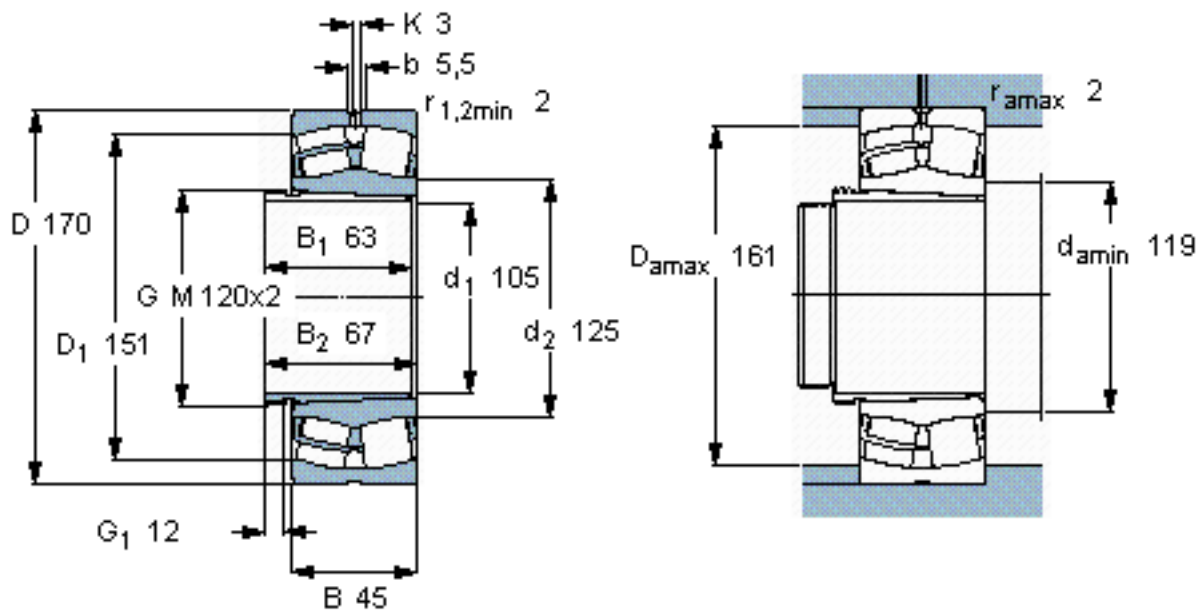

SKF 23022 CCK/W33 + AH 322 *参数

主要尺寸	d_1	105	mm	-
	D	170	mm	-
	B	45	mm	-
基本额定载荷	C	310000	N	动载荷
	C_0	440000	N	静载荷
疲劳载荷极限	P_u	46500	N	-
额定转速	参考转速	3400	r/min	-
	极限转速	4300	r/min	-
重量	重量	4450	g	-
型号	* SKF 探索者轴承	23022 CCK/W33 + AH 322 *	-	-

SKF 23022 CCK/W33 + AH 322 *图片

参考资料: <http://www.sozhou.com/p/f345e783.html>

计算系数

e 0,23

Y_1 2,9

Y_2 4,4

Y_0 2,8