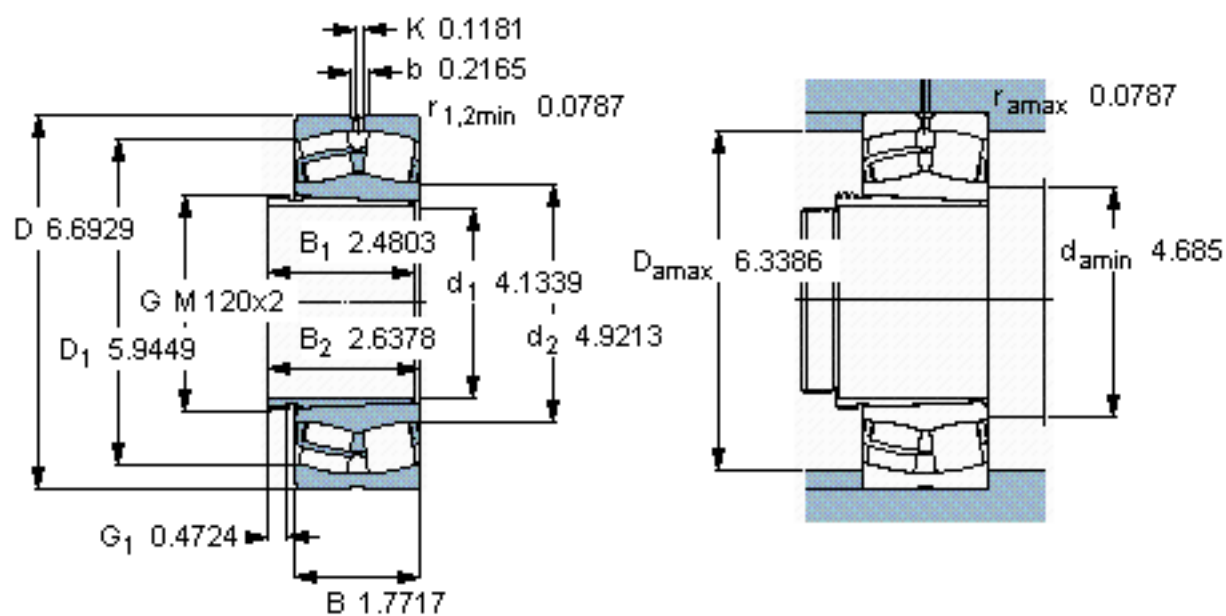

SKF 23022 CCK/W33 + AH 322 *参数

主要尺寸	d_1	105	mm	-
	D	170	mm	-
	B	45	mm	-
基本额定载荷	C	310000	N	动载荷
	C_0	440000	N	静载荷
疲劳载荷极限	P_u	46500	N	-
额定转速	参考转速	3400	r/min	-
	极限转速	4300	r/min	-
重量	重量	4450	g	-
型号	* SKF 探索者轴承	23022 CCK/W33 + AH 322 *	-	-

SKF 23022 CCK/W33 + AH 322 *图片

参考资料: <http://www.sozhou.com/p/f345e783.html>

计算系数

e 0,23

Y_1 2,9

Y_2 4,4

Y_0 2,8