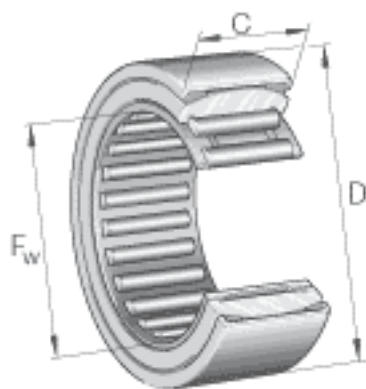

INA RPNA30/47参数

尺寸	F_w	30	mm	-
	D	47	mm	-
	C	20	mm	公差: $\pm 0,5$
	D_1	42	mm	-
	r_{min}	0.8	mm	-
重量	m	125	g	质量
基本额定载荷	C_r	25500	N	基本额定动载荷, 径向
	C_{0r}	36000	N	基本额定静载荷, 径向
疲劳极限载荷	C_{ur}	6300	N	疲劳极限载荷, 径向
极限转速	n_G	14800	r/min	极限转速

INA RPNA30/47图片

参考资料:<http://www.sozhou.com/p/f3497deb.html>