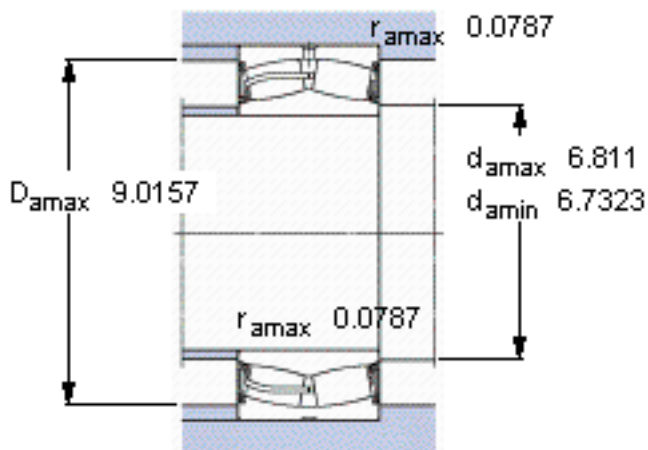

SKF 24032-2CS5/VT143 \*参数

主要尺寸	d	160	mm	-
	D	240	mm	-
	B	80	mm	-
基本额定载荷	C	750000	N	动载荷
	$C_0$	1200000	N	静载荷
疲劳载荷极限	$P_u$	114000	N	-
额定转速	参考转速	-	r/min	-
	极限转速	450	r/min	-
重量	重量	13000	g	-
型号	* SKF 探索者轴承	24032-2CS5/VT143 *	-	-

SKF 24032-2CS5/VT143 \*图片

计算系数  
e 0,28  
Y<sub>1</sub> 2,4  
Y<sub>2</sub> 3,6  
Y<sub>0</sub> 2,5

计算系数  
e 0,28  
Y<sub>1</sub> 2,4  
Y<sub>2</sub> 3,6  
Y<sub>0</sub> 2,5

参考资料:<http://www.sozhou.com/p/f34f8ec4.html>