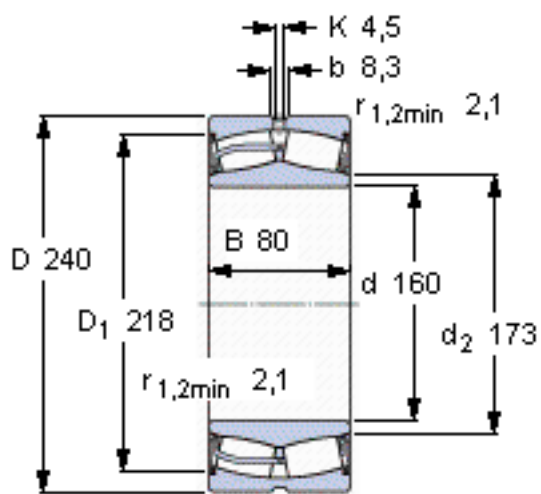

SKF 24032-2CS5/VT143 \*参数

主要尺寸	d	160	mm	-
	D	240	mm	-
	B	80	mm	-
基本额定载荷	C	750000	N	动载荷
	$C_0$	1200000	N	静载荷
疲劳载荷极限	$P_u$	114000	N	-
额定转速	参考转速	-	r/min	-
	极限转速	450	r/min	-
重量	重量	13000	g	-
型号	* SKF 探索者轴承	24032-2CS5/VT143 *	-	-

SKF 24032-2CS5/VT143 \*图片

计算系数  
e 0,28  
Y<sub>1</sub> 2,4  
Y<sub>2</sub> 3,6  
Y<sub>0</sub> 2,5

计算系数  
e 0,28  
Y<sub>1</sub> 2,4  
Y<sub>2</sub> 3,6  
Y<sub>0</sub> 2,5

参考资料:<http://www.sozhou.com/p/f34f8ec4.html>