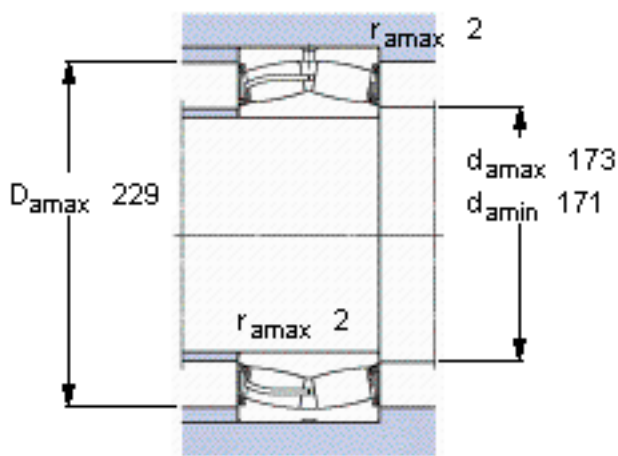

SKF 24032-2CS5/VT143 \*参数

主要尺寸	d	160	mm	-
	D	240	mm	-
	B	80	mm	-
基本额定载荷	C	750000	N	动载荷
	$C_0$	1200000	N	静载荷
疲劳载荷极限	$P_u$	114000	N	-
额定转速	参考转速	-	r/min	-
	极限转速	450	r/min	-
重量	重量	13000	g	-
型号	* SKF 探索者轴承	24032-2CS5/VT143 *	-	-

SKF 24032-2CS5/VT143 \*图片

计算系数  
e 0,28  
Y<sub>1</sub> 2,4  
Y<sub>2</sub> 3,6  
Y<sub>0</sub> 2,5

计算系数  
e 0,28  
Y<sub>1</sub> 2,4  
Y<sub>2</sub> 3,6  
Y<sub>0</sub> 2,5

参考资料:<http://www.sozhou.com/p/f34f8ec4.html>