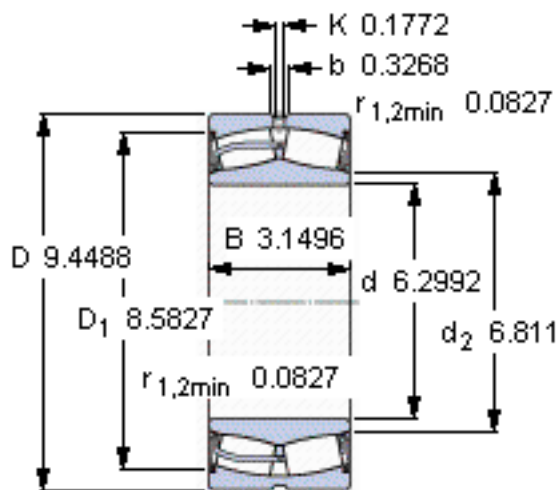

SKF 24032-2CS5/VT143 \*参数

主要尺寸	d	160	mm	-
	D	240	mm	-
	B	80	mm	-
基本额定载荷	C	750000	N	动载荷
	$C_0$	1200000	N	静载荷
疲劳载荷极限	$P_u$	114000	N	-
额定转速	参考转速	-	r/min	-
	极限转速	450	r/min	-
重量	重量	13000	g	-
型号	* SKF 探索者轴承	24032-2CS5/VT143 *	-	-

SKF 24032-2CS5/VT143 \*图片

计算系数  
e 0,28  
Y<sub>1</sub> 2,4  
Y<sub>2</sub> 3,6  
Y<sub>0</sub> 2,5

计算系数  
e 0,28  
Y<sub>1</sub> 2,4  
Y<sub>2</sub> 3,6  
Y<sub>0</sub> 2,5

参考资料:<http://www.sozhou.com/p/f34f8ec4.html>