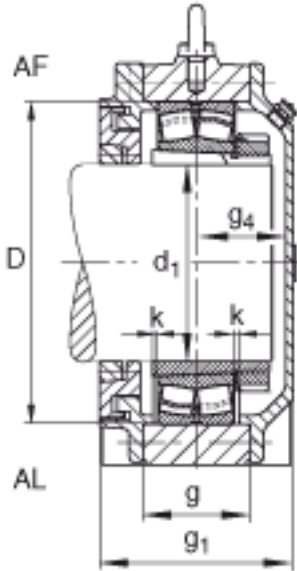

FAG BND2222-H-W-Y-AL-S参数

尺寸	d <sub>1</sub>	100	mm	-
	h <sub>1</sub>	280	mm	-
	g <sub>1</sub>	149.2	mm	-
	b	130	mm	-
	c	42	mm	-
	D	200	mm	-
	g	73	mm	-
	g <sub>4</sub>	60	mm	-
	h	140	mm	-
	k	2.5	mm	-
	m	350	mm	-
	n	70	mm	-
	s	M24		-
说明	s <sub>2</sub>	M12		-
尺寸	t	230	mm	-
	u	30	mm	-
	v	35	mm	-
说明	s <sub>2</sub>	6		数量
		22222K		型号, 轴承
其他		H322		质量, 紧定套
重量	m <sub>1</sub>	50000	g	质量, 轴承座
说明		BND2222		型号, 轴承座
尺寸	a	440	mm	-

FAG BND2222-H-W-Y-AL-S图片

参考资料:<http://www.sozhou.com/p/f3b3f93a.html>