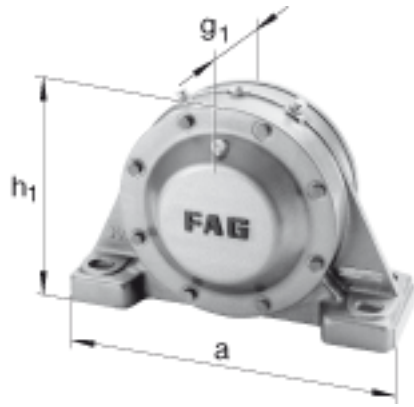

参考资料:<http://www.sozhou.com/p/f3b3f93a.html>