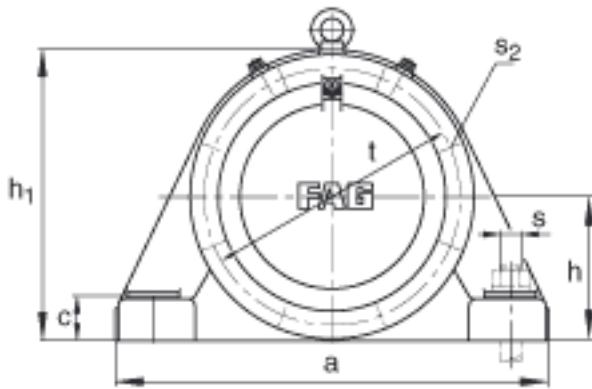

参考资料:<http://www.sozhou.com/p/f3b3f93a.html>