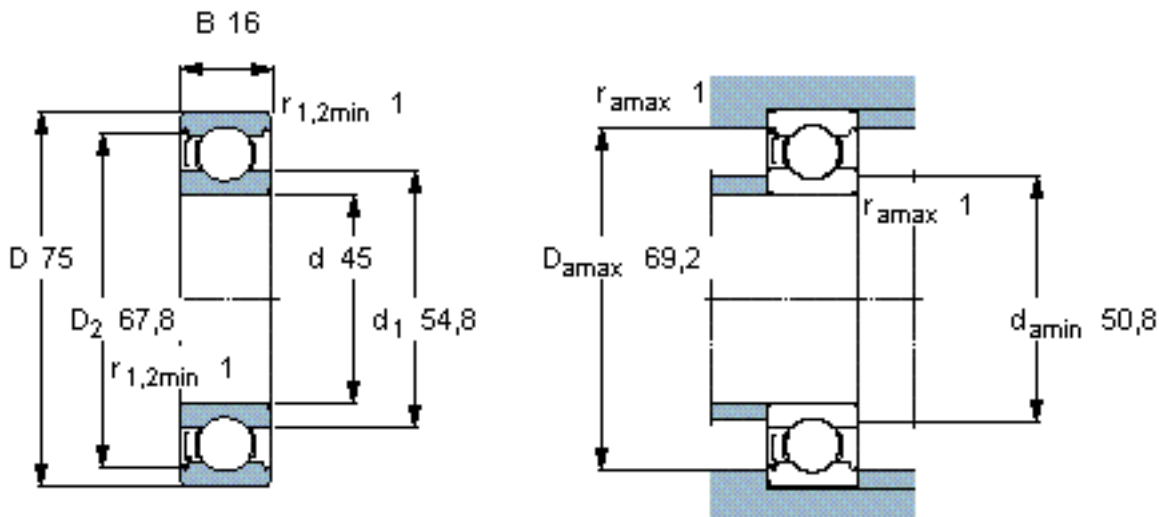

SKF 6009-Z/W64 *参数

主要尺寸	d	45	mm	-
	D	75	mm	-
	B	16	mm	-
基本额定载荷	C	22100	N	动载荷
	C_0	14600	N	静载荷
疲劳载荷极限	P_u	640	N	-
极限转速	极限转速	5000	r/min	-
重量	重量	250	g	-
型号	* SKF 探索者轴承	6009-Z/W64 *	-	-

SKF 6009-Z/W64 *图片

计算系数