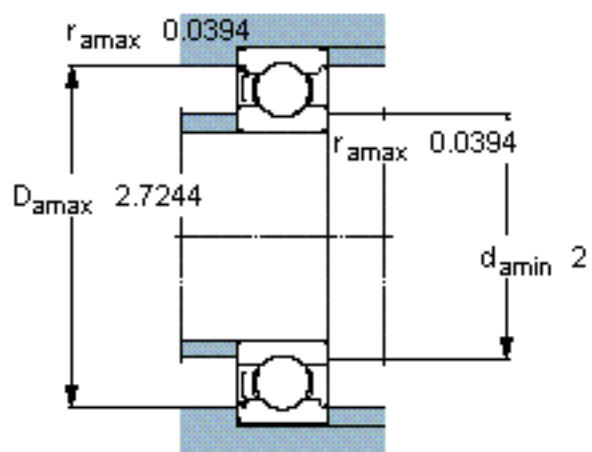

计算系数

k_r 0,025

f_0 15