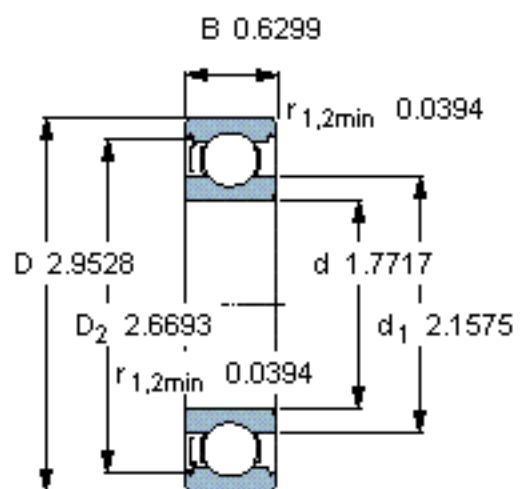

计算系数

k_r 0,025

f_0 15