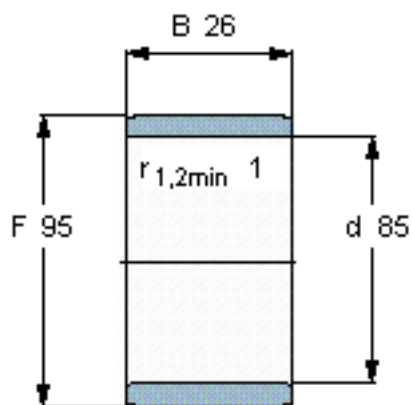

### SKF IR 85x95x26参数

主要尺寸	d	85	mm	-
	F	95	mm	-
	B	26	mm	-
	最小	1	mm	-
重量	重量	280	g	-
型号	型号	IR 85x95x26	-	-

### SKF IR 85x95x26图片

参考资料:<http://www.sozhou.com/p/f3b86667.html>