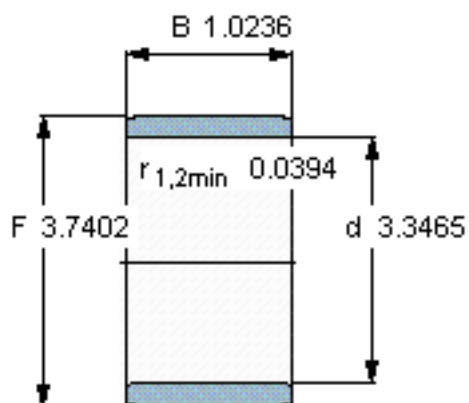

### SKF IR 85x95x26参数

主要尺寸	d	85	mm	-
	F	95	mm	-
	B	26	mm	-
	最小	1	mm	-
重量	重量	280	g	-
型号	型号	IR 85x95x26	-	-

### SKF IR 85x95x26图片

参考资料:<http://www.sozhou.com/p/f3b86667.html>