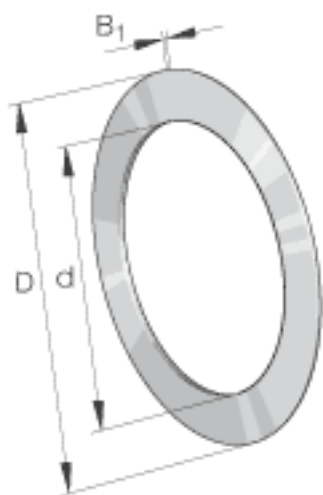

INA TWD3244参数

尺寸	d	50.8	mm	-
	D	69.85	mm	-
	B ₁	3.2	mm	-
重量	m	45	g	质量
	m	0.1	lbs	质量

INA TWD3244图片

参考资料:<http://www.sozhou.com/p/f3cdd72b.html>