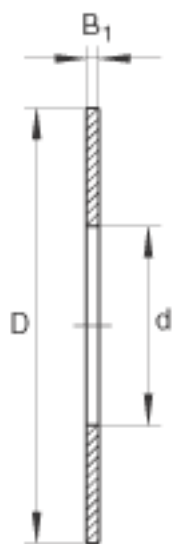

INA TWD3244参数

尺寸	d	50.8	mm	-
	D	69.85	mm	-
	B ₁	3.2	mm	-
重量	m	45	g	质量
	m	0.1	lbs	质量

INA TWD3244图片

参考资料:<http://www.sozhou.com/p/f3cdd72b.html>