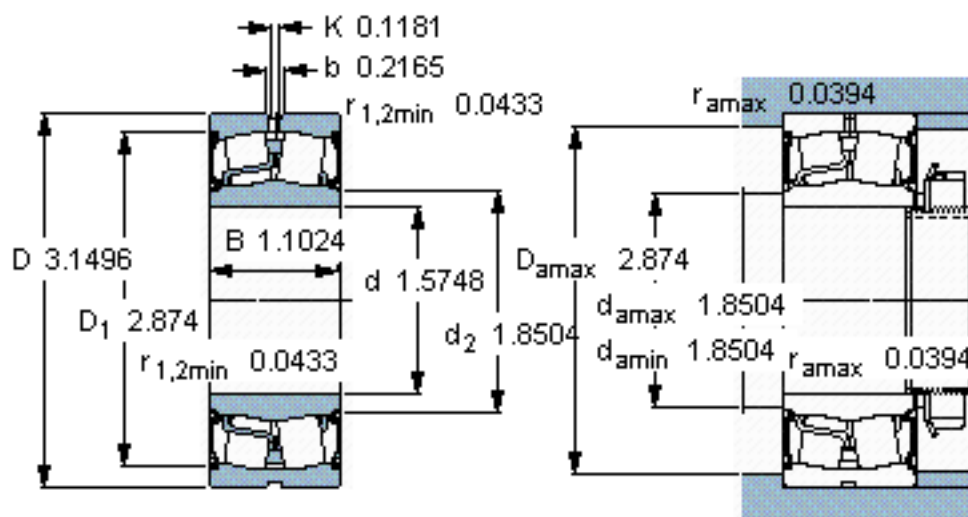

SKF BS2-2208-2CS/VT143 *参数

主要尺寸	d	40	mm	-
	D	80	mm	-
	B	28	mm	-
基本额定载荷	C	96500	N	动载荷
	C_0	90000	N	静载荷
疲劳载荷极限	P_u	9800	N	-
额定转速	参考转速	-	r/min	-
	极限转速	2200	r/min	-
重量	重量	570	g	-
型号	* SKF 探索者轴承	BS2-2208-2CS/VT143 *	-	-

SKF BS2-2208-2CS/VT143 *图片

参考资料:<http://www.sozhou.com/p/f3ee9ac0.html>