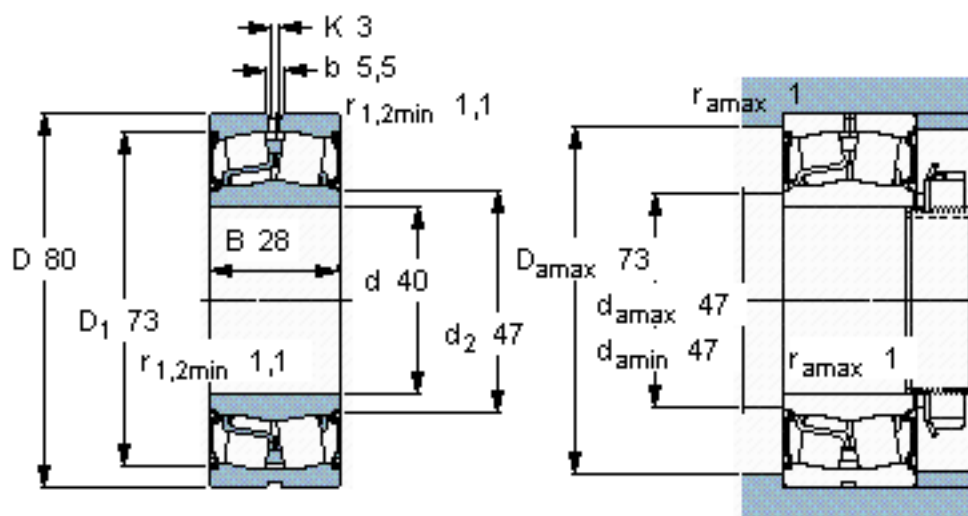

SKF BS2-2208-2CS/VT143 *参数

主要尺寸	d	40	mm	-
	D	80	mm	-
	B	28	mm	-
基本额定载荷	C	96500	N	动载荷
	C_0	90000	N	静载荷
疲劳载荷极限	P_u	9800	N	-
额定转速	参考转速	-	r/min	-
	极限转速	2200	r/min	-
重量	重量	570	g	-
型号	* SKF 探索者轴承	BS2-2208-2CS/VT143 *	-	-

SKF BS2-2208-2CS/VT143 *图片

参考资料:<http://www.sozhou.com/p/f3ee9ac0.html>