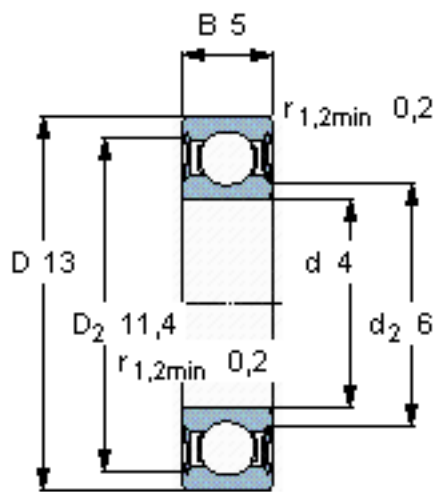

SKF W 624-2RS1参数

主要尺寸	d	4	mm	-
	D	13	mm	-
	B	5	mm	-
基本额定载荷	C	793	N	动载荷
	C_0	280	N	静载荷
疲劳载荷极限	P_u	12	N	-
额定转速	参考转速	-	r/min	-
	极限转速	32000	r/min	-
重量	重量	3	g	-
型号	型号	W 624-2RS1	-	-

SKF W 624-2RS1图片

计算系数

k_r 0,025