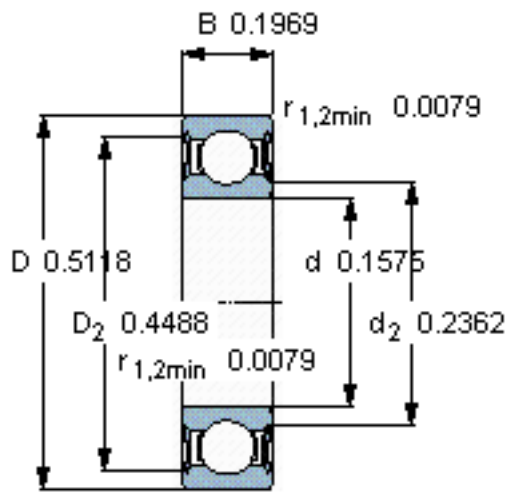

计算系数
 k_r 0,025
 f_0 7,7