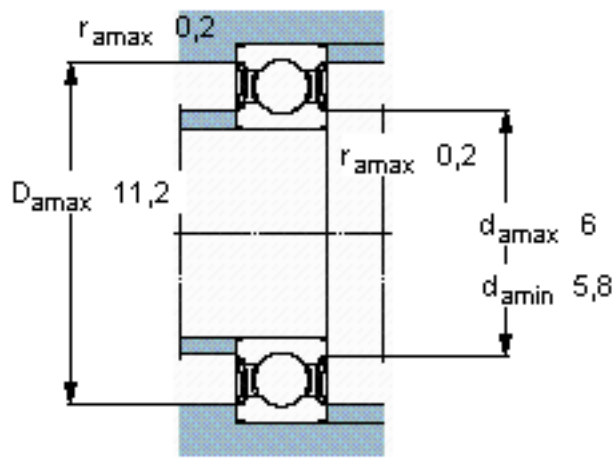

SKF W 624-2RS1参数

主要尺寸	d	4	mm	-
	D	13	mm	-
	B	5	mm	-
基本额定载荷	C	793	N	动载荷
	C_0	280	N	静载荷
疲劳载荷极限	P_u	12	N	-
额定转速	参考转速	-	r/min	-
	极限转速	32000	r/min	-
重量	重量	3	g	-
型号	型号	W 624-2RS1	-	-

SKF W 624-2RS1图片

计算系数

k_r 0,025