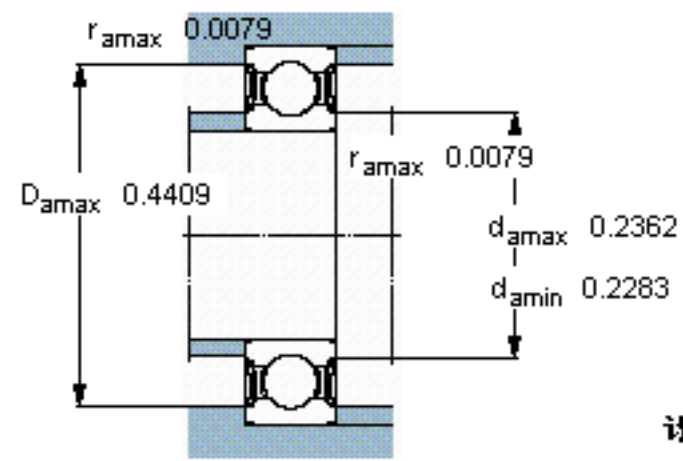

计算系数
 k_r 0,025
 f_0 7,7