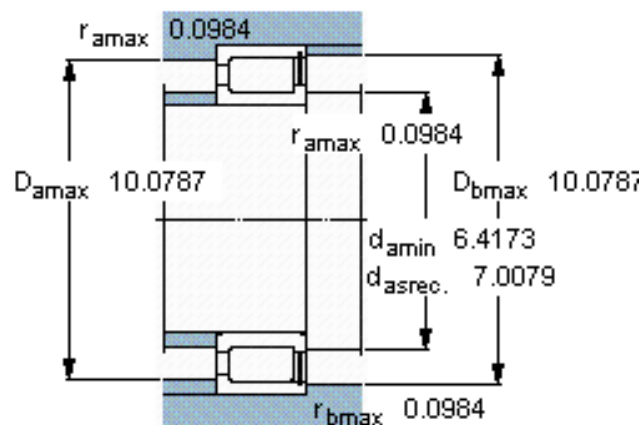

计算系数

k_r 0,3

e 0,3

Y 0,4