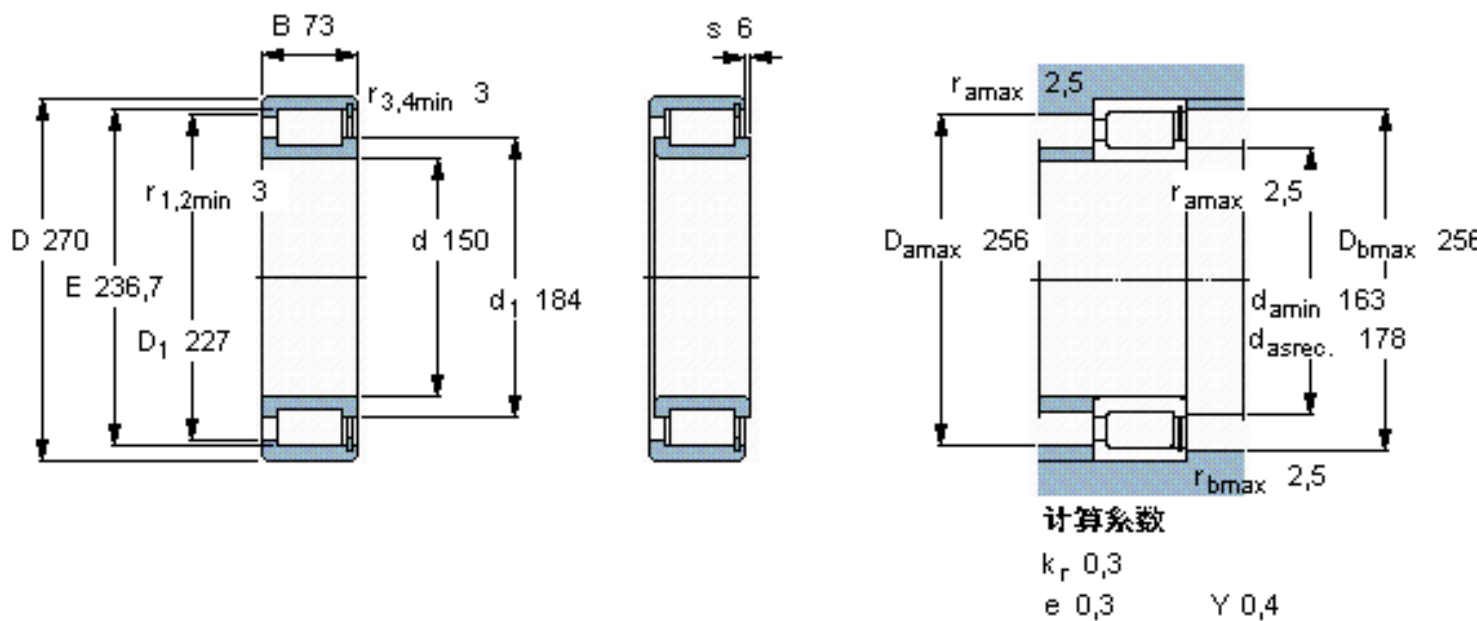

SKF NCF 2230 V参数

主要尺寸	d	150	mm	-
	D	270	mm	-
	B	73	mm	-
基本额定载荷	C	792000	N	动载荷
	C_0	1180000	N	静载荷
疲劳载荷极限	P_u	132000	N	-
额定转速	参考转速	1100	r/min	-
	极限转速	1400	r/min	-
重量	重量	18400	g	-
型号	型号	NCF 2230 V	-	-

SKF NCF 2230 V图片