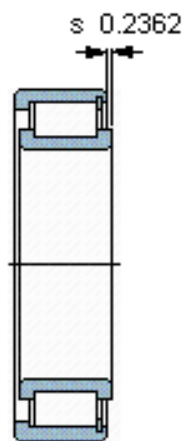

计算系数

k_r 0,3

e 0,3

Y 0,4