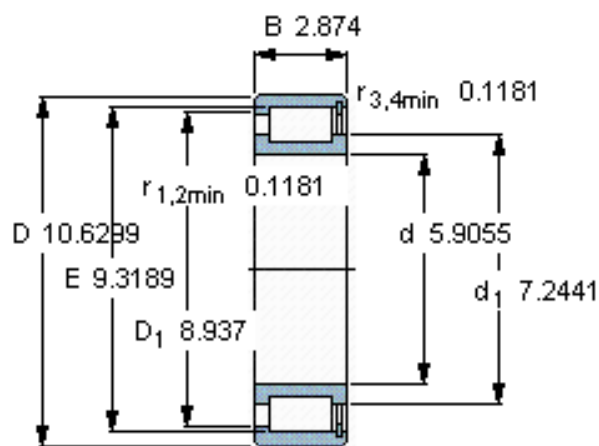

计算系数

k_r 0,3

e 0,3

Y 0,4