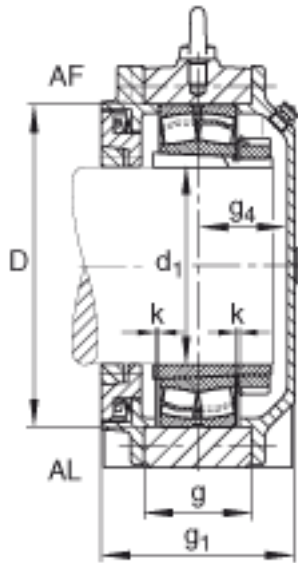

FAG BND3038-H-W-T-AL-S参数

尺寸	d <sub>1</sub>	170	mm	-
	a	570	mm	-
	h <sub>1</sub>	370	mm	-
	g <sub>1</sub>	181	mm	-
	b	180	mm	-
	c	55	mm	-
	D	290	mm	-
	g	105	mm	-
	g <sub>4</sub>	80	mm	-
	h	185	mm	-
	k	3	mm	-
	m	480	mm	-
	n	105	mm	-
	s	M30		-
说明	s <sub>2</sub>	M12		-
尺寸	t	325	mm	-
	u	36	mm	-
	v	45	mm	-
说明	s <sub>2</sub>	8		数量
		23038K		型号, 轴承
其他		H3038		质量, 紧定套
重量	m <sub>1</sub>	80000	g	质量, 轴承座
说明		BND3038		型号, 轴承座

FAG BND3038-H-W-T-AL-S图片

参考资料:<http://www.sozhou.com/p/f4aeb7be.html>