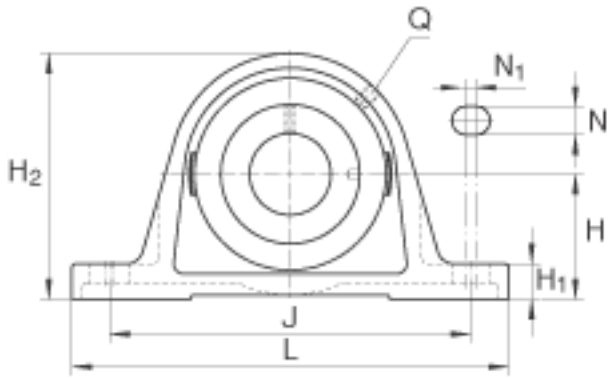

参考资料:<http://www.so Zhou.com/p/f4dd28fd.html>