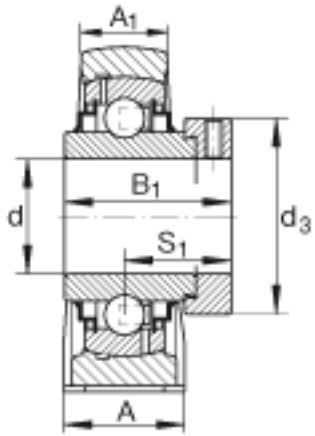

参考资料:<http://www.so Zhou.com/p/f4dd28fd.html>