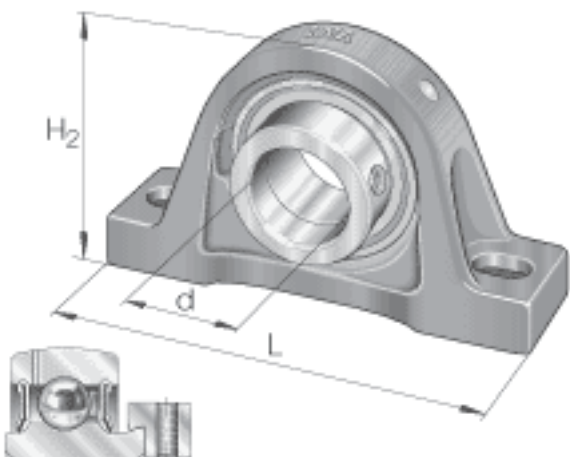

INA RAK1-5/8参数

尺寸	d	41.275	mm	-	
	L	195	mm	-	
	H₂	105.4	mm	-	
	A	51.5112	mm	-	
	A₁	35.0012	mm	-	
	B₁	56.4896	mm	-	
	d₃	51.0032	mm	-	
	H	52.4002	mm	-	
	H₁	20.3962	mm	-	
	J	148.488	mm	-	
	N	14.3002	mm	-	
	N₁	11.9888	mm	-	
	Q	1/8"	NPT	-	
	S₁	35.1028	mm	-	
	重量	m	5.35	lbs	质量
基本额定载荷	C_r	32500	N	基本额定动载荷, 径向	
	C_{0r}	20400	N	基本额定静载荷, 径向	
说明		GG. AK09		轴承座的型号	
		G1110-KRR-B-AS2/V		轴承的型号	

INA RAK1-5/8图片