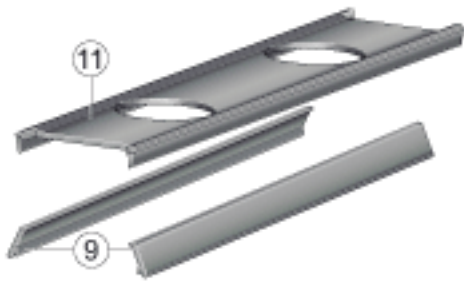

INA KIT. RWU65-E-900参数

说明

KIT 包括: 9.) 1x 上部密封条, 单唇 见图, 但不包括在 KIT 中:
11.) 1x 上部密封条, 单唇

供货时 KIT 已经安装

INA KIT. RWU65-E-900图片

参考资料:<http://www.sozhou.com/p/f4f0477f.html>