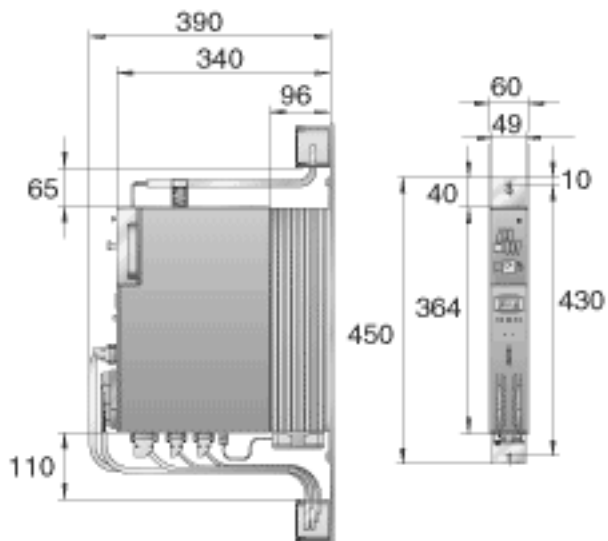

INA STUNG-COMPAX0100-M参数

其他	A_{eff}	5.5	A	额定电流
		8.5	A	A_{eff}
	P	3.3	kVA	功率:

INA STUNG-COMPAX0100-M图片

参考资料:<http://www.sozhou.com/p/f4f07d69.html>