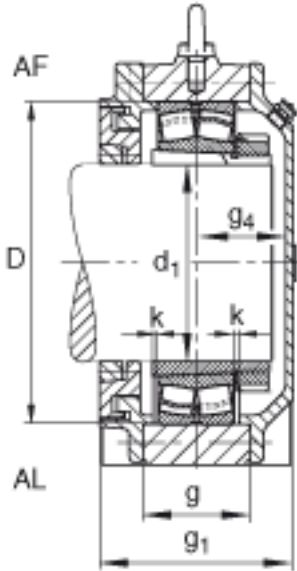

FAG BND2218-H-W-Y-AL-S参数

尺寸	d ₁	80	mm	-
	a	370	mm	-
	h ₁	220	mm	-
	g ₁	104	mm	-
	b	110	mm	-
	c	38	mm	-
	D	160	mm	-
	g	55	mm	-
	g ₄	45	mm	-
	h	110	mm	-
	k	2	mm	-
	m	290	mm	-
	n	60	mm	-
	s	M20		-
说明	s ₂	M8		-
尺寸	t	185	mm	-
	u	23	mm	-
	v	32	mm	-
说明	s ₂	6		数量
		22218K		型号, 轴承
其他		H318		质量, 紧定套
重量	m ₁	28000	g	质量, 轴承座
说明		BND2218		型号, 轴承座

FAG BND2218-H-W-Y-AL-S图片

参考资料:<http://www.sozhou.com/p/f52800d1.html>