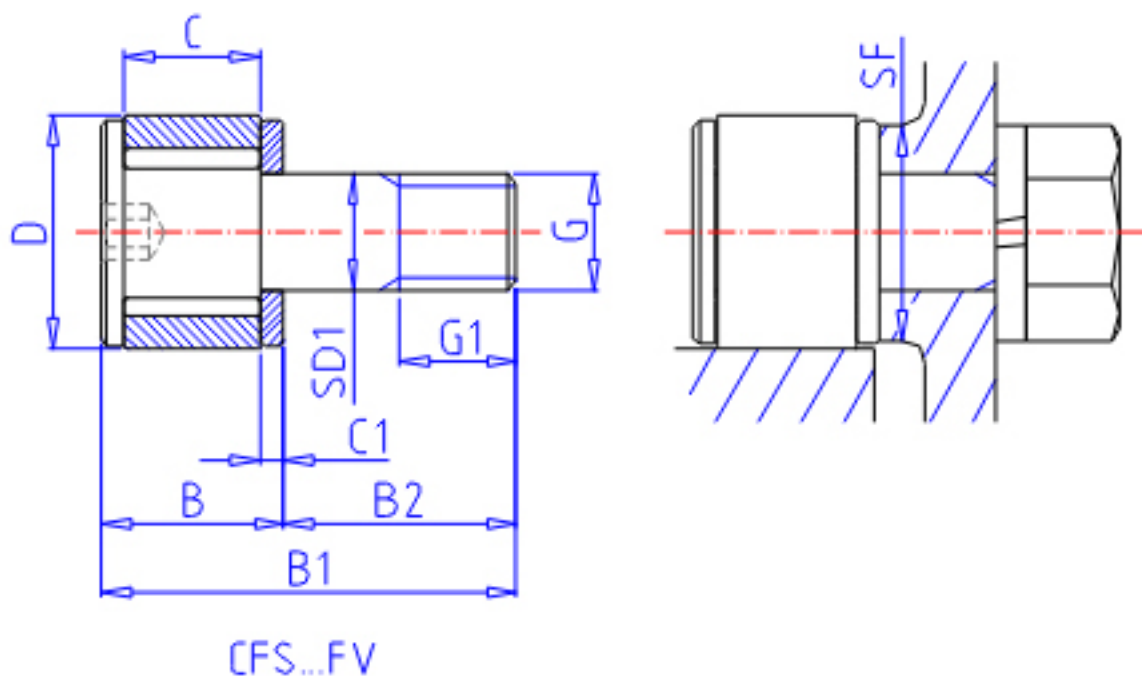

参考资料:<http://www.sozhou.com/p/f528695a.html>