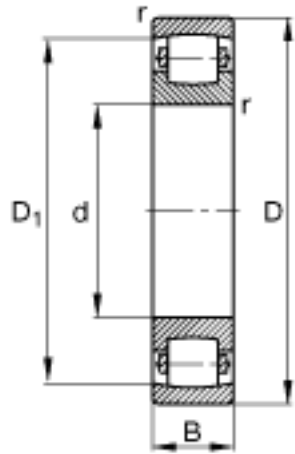

FAG 20304-TVP参数

尺寸	d	20	mm	-
	D	52	mm	-
	B	15	mm	-
	D_1	43.5	mm	-
	$D_{a\ max}$	45	mm	-
	$d_{a\ min}$	27	mm	-
	$r_{a\ max}$	1	mm	-
	r_{min}	1.1	mm	-
重量	m	152	g	质量
基本额定载荷	C_r	27000	N	基本额定动载荷, 径向
	C_{0r}	24500	N	基本额定静载荷, 径向
极限转速	n_G	11800	r/min	极限转速
基本额定载荷	C_{ur}	2300	N	疲劳极限载荷, 径向

FAG 20304-TVP图片

参考资料:<http://www.sozhou.com/p/f57e1d92.html>