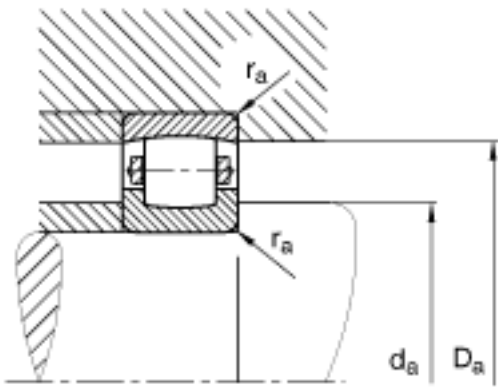

FAG 20304-TVP参数

尺寸	d	20	mm	-
	D	52	mm	-
	B	15	mm	-
	D_1	43.5	mm	-
	$D_{a\ max}$	45	mm	-
	$d_{a\ min}$	27	mm	-
	$r_{a\ max}$	1	mm	-
	r_{min}	1.1	mm	-
重量	m	152	g	质量
基本额定载荷	C_r	27000	N	基本额定动载荷, 径向
	C_{0r}	24500	N	基本额定静载荷, 径向
极限转速	n_G	11800	r/min	极限转速
基本额定载荷	C_{ur}	2300	N	疲劳极限载荷, 径向

FAG 20304-TVP图片

参考资料:<http://www.sozhou.com/p/f57e1d92.html>