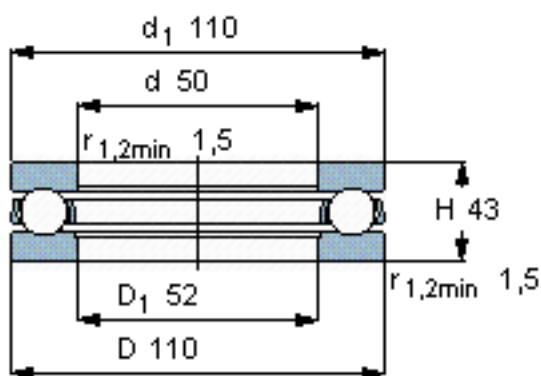

SKF 51410参数

主要尺寸	d	50	mm	-
	D	110	mm	-
	H	43	mm	-
基本额定载荷	C	159000	N	动载荷
	C_0	340000	N	静载荷
疲劳载荷极限	P_u	12500	N	-
最小载荷系数	A	0.6	-	-
额定转速	额定转度	2000	r/min	-
	极限转速	2800	r/min	-
重量	重量	2000	g	-
型号	型号	51410	-	-

SKF 51410图片