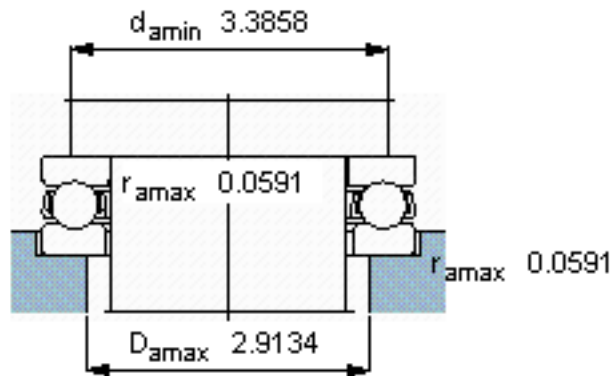

SKF 51410参数

主要尺寸	d	50	mm	-
	D	110	mm	-
	H	43	mm	-
基本额定载荷	C	159000	N	动载荷
	C_0	340000	N	静载荷
疲劳载荷极限	P_u	12500	N	-
最小载荷系数	A	0.6	-	-
额定转速	额定转度	2000	r/min	-
	极限转速	2800	r/min	-
重量	重量	2000	g	-
型号	型号	51410	-	-

SKF 51410图片