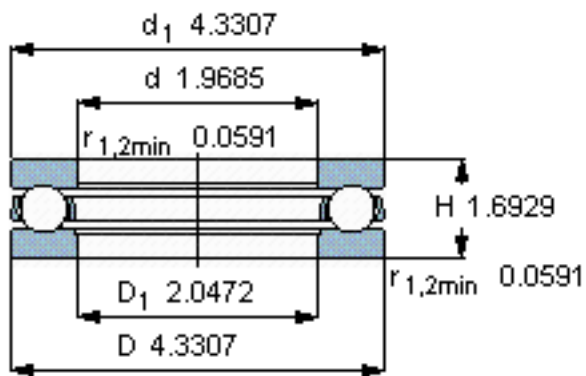

SKF 51410参数

主要尺寸	d	50	mm	-
	D	110	mm	-
	H	43	mm	-
基本额定载荷	C	159000	N	动载荷
	C_0	340000	N	静载荷
疲劳载荷极限	P_u	12500	N	-
最小载荷系数	A	0.6	-	-
额定转速	额定转度	2000	r/min	-
	极限转速	2800	r/min	-
重量	重量	2000	g	-
型号	型号	51410	-	-

SKF 51410图片