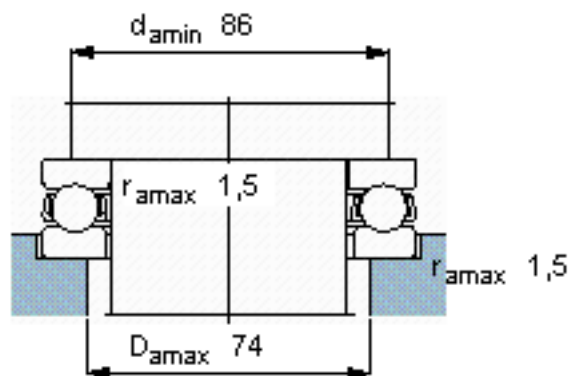

SKF 51410参数

主要尺寸	d	50	mm	-
	D	110	mm	-
	H	43	mm	-
基本额定载荷	C	159000	N	动载荷
	C_0	340000	N	静载荷
疲劳载荷极限	P_u	12500	N	-
最小载荷系数	A	0.6	-	-
额定转速	额定转度	2000	r/min	-
	极限转速	2800	r/min	-
重量	重量	2000	g	-
型号	型号	51410	-	-

SKF 51410图片