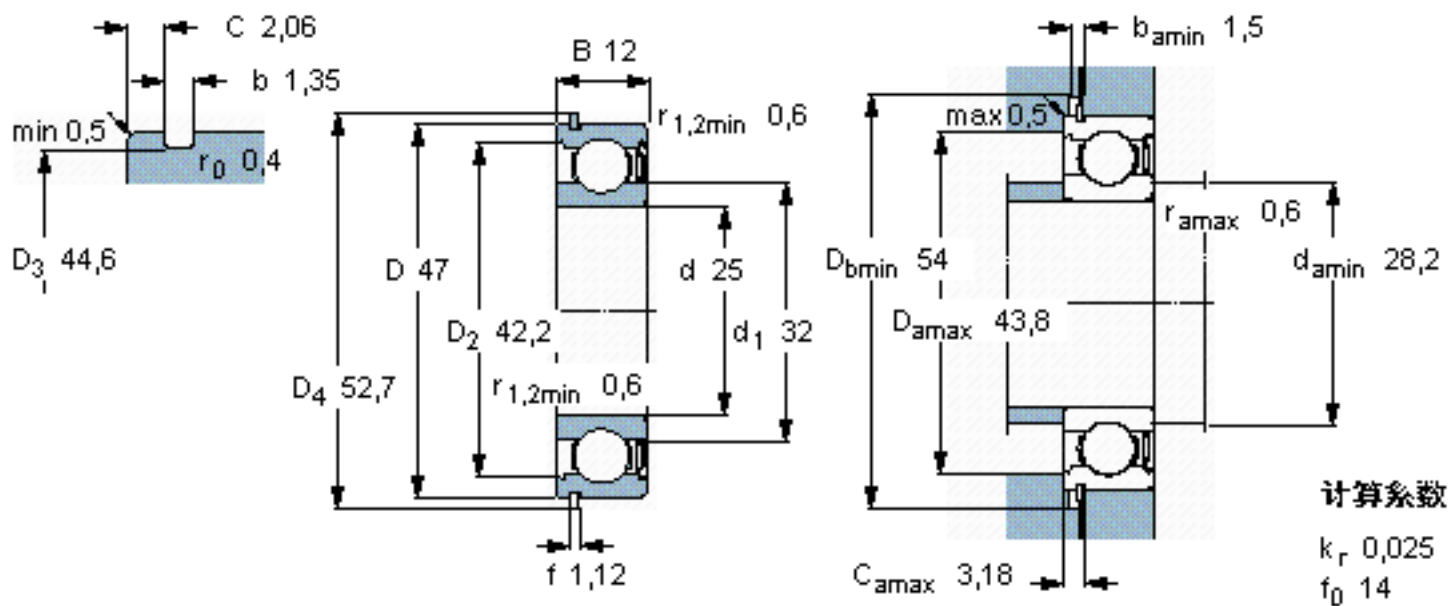

SKF 6005-ZNR *参数

主要尺寸	d	25	mm	-
	D	47	mm	-
	B	12	mm	-
基本额定载荷	C	11900	N	动载荷
	C_0	6550	N	静载荷
疲劳载荷极限	P_u	275	N	-
额定转速	参考转速	32000	r/min	-
	极限转速	20000	r/min	-
重量	重量	80	g	-
型号	* SKF 探索者轴承	6005-ZNR *	-	-
	* SKF 探索者轴承	SP 47	-	-

SKF 6005-ZNR *图片

参考资料: <http://www.sozhou.com/p/f5cf54a1.html>