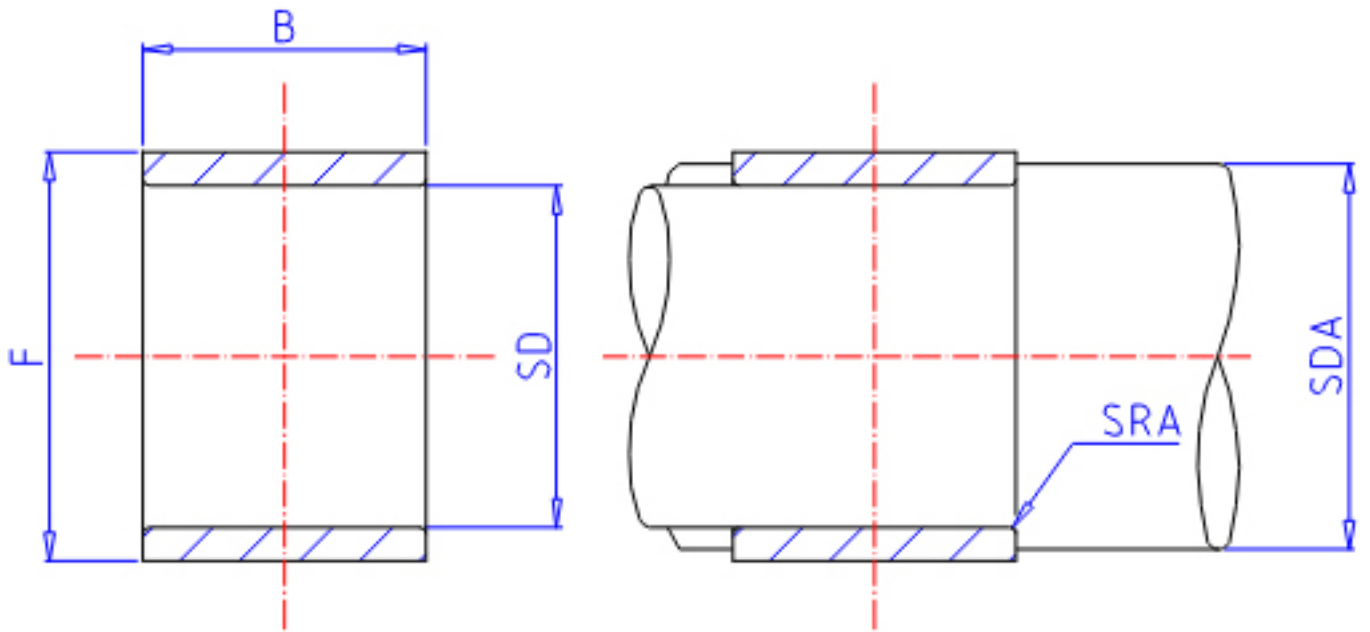

参考资料:<http://www.sozhou.com/p/f5df906a.html>