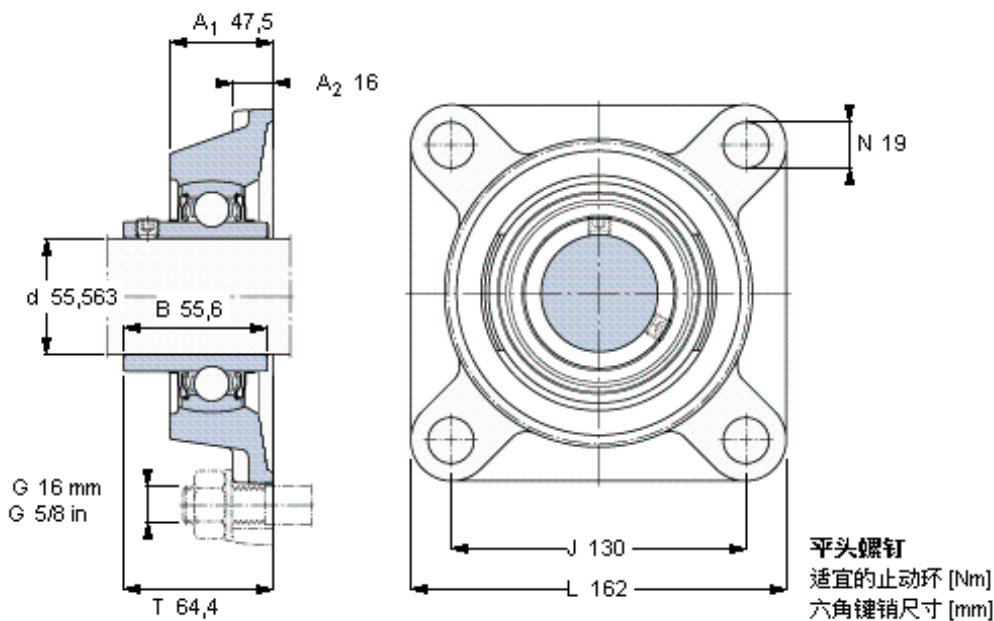

SKF FY 2.3/16 TF/VA201参数

主要尺寸	d	55.563	mm	-
	A <sub>1</sub>	47.5	mm	-
	J	130	mm	-
	L	162	mm	-
	T	64.4	mm	-
基本额定载荷	C <sub>0</sub>	29000	N	静载荷
重量	重量	3550	g	-
型号	轴承单元	FY 2.3/16 TF/VA201	-	-
	轴承座	FY 511 U/VA228	-	-
	轴承	YAR 211-203- 2FW/VA201	-	-

SKF FY 2.3/16 TF/VA201图片

3/8-24x3/4  
16,5  
4,7625

参考资料: <http://www.sozhou.com/p/f602693b.html>

平头螺钉  
 适宜的止动环 [Nm]  
 六角键销尺寸 [mm]

3/8-24x3/4  
 16,5  
 4,7625