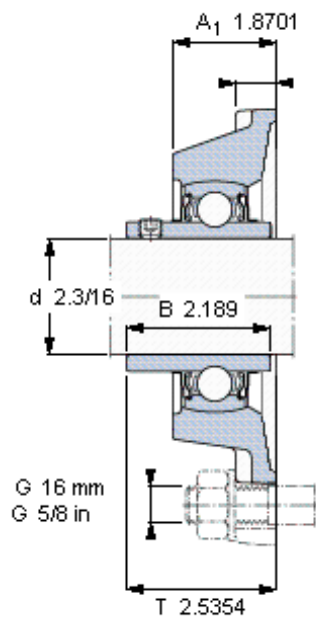

SKF FY 2.3/16 TF/VA201参数

主要尺寸	d	55.563	mm	-
	A <sub>1</sub>	47.5	mm	-
	J	130	mm	-
	L	162	mm	-
	T	64.4	mm	-
基本额定载荷	C <sub>0</sub>	29000	N	静载荷
重量	重量	3550	g	-
型号	轴承单元	FY 2.3/16 TF/VA201	-	-
	轴承座	FY 511 U/VA228	-	-
	轴承	YAR 211-203- 2FW/VA201	-	-

SKF FY 2.3/16 TF/VA201图片

3/8-24x3/4  
16,5  
4,7625

参考资料: <http://www.sozhou.com/p/f602693b.html>

平头螺钉  
 适宜的止动环 [Nm]  
 六角键销尺寸 [mm]

3/8-24x3/4  
 16,5  
 4,7625