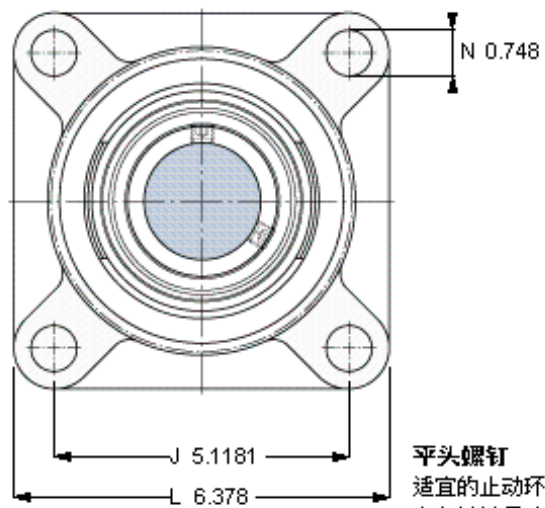

SKF FY 2.3/16 TF/VA201参数

主要尺寸	d	55.563	mm	-
	A <sub>1</sub>	47.5	mm	-
	J	130	mm	-
	L	162	mm	-
	T	64.4	mm	-
基本额定载荷	C <sub>0</sub>	29000	N	静载荷
重量	重量	3550	g	-
型号	轴承单元	FY 2.3/16 TF/VA201	-	-
	轴承座	FY 511 U/VA228	-	-
	轴承	YAR 211-203- 2FW/VA201	-	-

SKF FY 2.3/16 TF/VA201图片

3/8-24x3/4  
16,5  
4,7625

参考资料: <http://www.sozhou.com/p/f602693b.html>

平头螺钉  
 适宜的止动环 [Nm]  
 六角键销尺寸 [mm]

3/8-24x3/4  
 16,5  
 4,7625