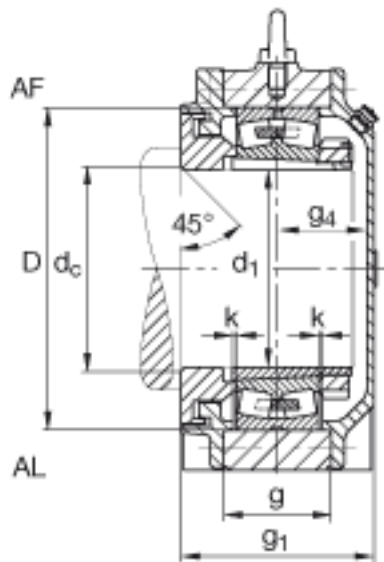

FAG BND2256-H-C-Y-AF-S参数

尺寸	d ₁	260	mm	-
	a	1000	mm	-
	h ₁	645	mm	-
	s ₁	297	mm	-
	b	300	mm	-
	c	100	mm	-
	D	500	mm	-
	d _c	280	mm	-
	g	160	mm	-
	s ₄	128	mm	-
	h	320	mm	-
	m	840	mm	-
	n	170	mm	-
	s	M36		-
说明	s ₂	M24		-
尺寸	t	555	mm	-
	v	52	mm	-
说明	s ₂	8		数量
		22256K		型号, 轴承
其他		H3156X-HG		质量, 紧定套
重量	m ₁	420000	g	质量, 轴承座
说明		BND2256		型号, 轴承座
尺寸	u	42	mm	-

FAG BND2256-H-C-Y-AF-S图片

参考资料:<http://www.sozhou.com/p/f63eedea.html>