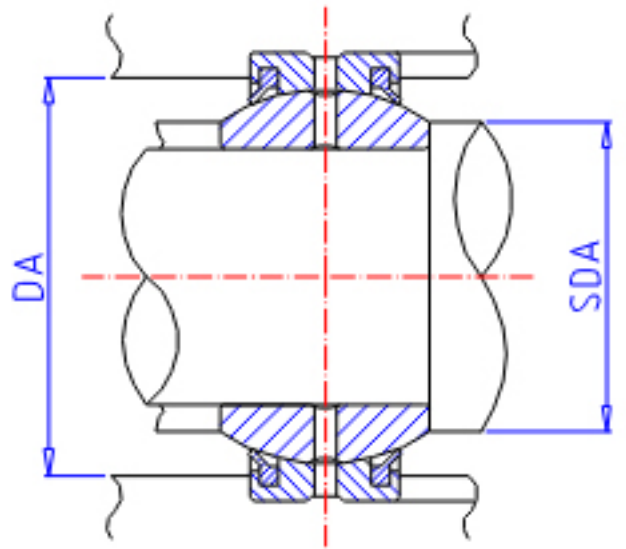

IKO GE 260ES-2RS参数

轴径	STDRT	260	mm	轴径
型号	ORDER	GE 260ES-2RS		型号
重量	MASS	52000	g	重量
主要尺寸	SD	260	mm	内径
	D	370	mm	外径
	B	150	mm	宽度
	C	110	mm	宽度
	SDK	325.0	mm	-
	SR1	1.1	mm	(最小)
	SR2	1.1	mm	(最小)
安装尺寸	SDAMIN	267.0	mm	(最小)
	SDAMAX	288.0	mm	(最大)
	DAMAX	363.0	mm	(最大)
	DAMIN	320.0	mm	(最小)
动态负载容量	CD	3510000	N	动态负载容量
静态负载容量	CS	21000000	N	静态负载容量
容许倾斜角度	ALP	6		容许倾斜角度

IKO GE 260ES-2RS图片

参考资料:<http://www.sozhou.com/p/f645305b.html>