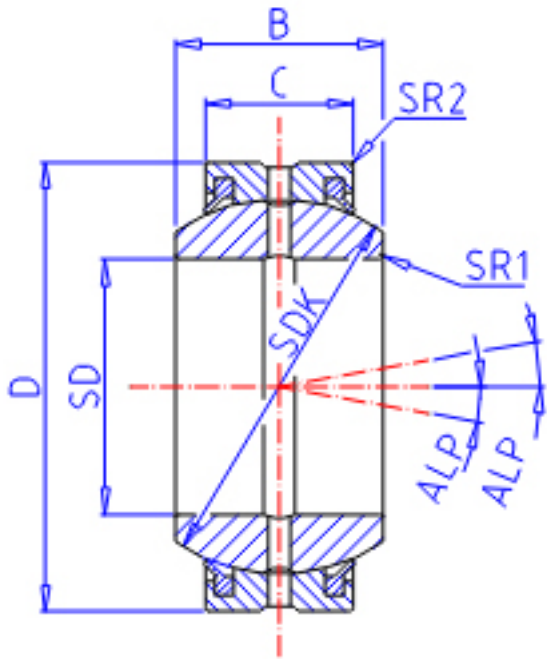

IKO GE 260ES-2RS参数

轴径	STDRT	260	mm	轴径
型号	ORDER	GE 260ES-2RS		型号
重量	MASS	52000	g	重量
主要尺寸	SD	260	mm	内径
	D	370	mm	外径
	B	150	mm	宽度
	C	110	mm	宽度
	SDK	325.0	mm	-
	SR1	1.1	mm	(最小)
	SR2	1.1	mm	(最小)
安装尺寸	SDAMIN	267.0	mm	(最小)
	SDAMAX	288.0	mm	(最大)
	DAMAX	363.0	mm	(最大)
	DAMIN	320.0	mm	(最小)
动态负载容量	CD	3510000	N	动态负载容量
静态负载容量	CS	21000000	N	静态负载容量
容许倾斜角度	ALP	6		容许倾斜角度

IKO GE 260ES-2RS图片

参考资料:<http://www.sozhou.com/p/f645305b.html>