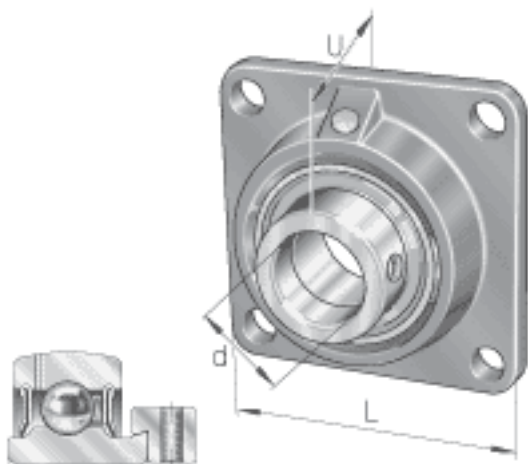

INA PCF20参数

尺寸	d	20	mm	-	
	L	86	mm	-	
	U	34	mm	-	
	A	20	mm	-	
	A₁	10	mm	-	
	A₂	10.5	mm	-	
	B₁	31	mm	-	
	d_{3 max}	33	mm	-	
	J	63.5	mm	-	
	N	11.5	mm	-	
	Q	Rp 1/8		-	
	V	68	mm	-	
	重量	m	550	g	质量
	基本额定载荷	C_r	12800	N	基本额定动载荷，径向
		C_{0r}	6600	N	基本额定静载荷，径向
	说明		GG. CF04		轴承座的型号
			GRAE20-NPP-B		轴承的型号

INA PCF20图片