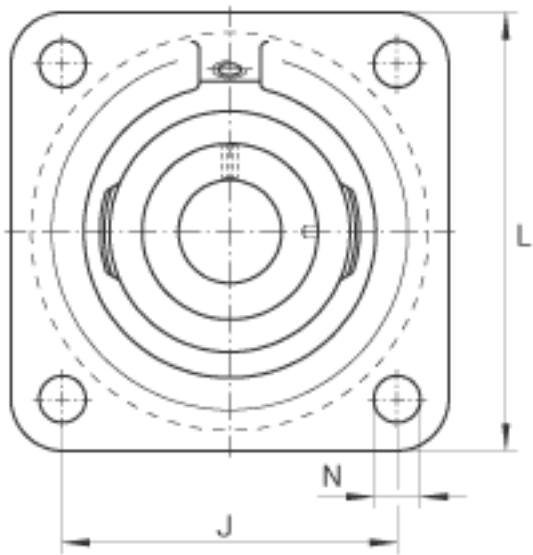

INA PCF20参数

尺寸	d	20	mm	-	
	L	86	mm	-	
	U	34	mm	-	
	A	20	mm	-	
	A ₁	10	mm	-	
	A ₂	10.5	mm	-	
	B ₁	31	mm	-	
	d _{3 max}	33	mm	-	
	J	63.5	mm	-	
	N	11.5	mm	-	
	Q	Rp 1/8		-	
	V	68	mm	-	
	重量	m	550	g	质量
	基本额定载荷	C _r	12800	N	基本额定动载荷，径向
		C _{0r}	6600	N	基本额定静载荷，径向
	说明		GG. CF04		轴承座的型号
			GRAE20-NPP-B		轴承的型号

INA PCF20图片

参考资料:<http://www.sozhou.com/p/f654a635.html>