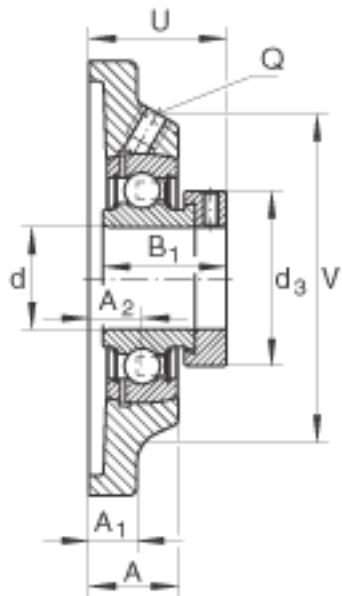

INA PCF20参数

尺寸	d	20	mm	-	
	L	86	mm	-	
	U	34	mm	-	
	A	20	mm	-	
	A ₁	10	mm	-	
	A ₂	10.5	mm	-	
	B ₁	31	mm	-	
	d _{3 max}	33	mm	-	
	J	63.5	mm	-	
	N	11.5	mm	-	
	Q	Rp 1/8		-	
	V	68	mm	-	
	重量	m	550	g	质量
	基本额定载荷	C _r	12800	N	基本额定动载荷，径向
		C _{0r}	6600	N	基本额定静载荷，径向
	说明		GG. CF04		轴承座的型号
			GRAE20-NPP-B		轴承的型号

INA PCF20图片

参考资料:<http://www.sozhou.com/p/f654a635.html>