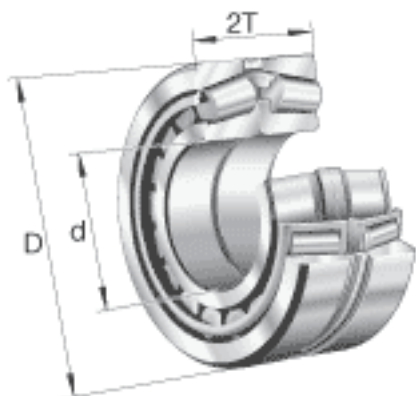

FAG 32030-X-XL-DF-A280-330参数

尺寸	d	150	mm	-	
	D	225	mm	-	
	2T	96	mm	-	
	2B	96	mm	-	
	A	24	mm	-	
	$C_{a \min}$	8	mm	-	
	$D_{a \max}$	213	mm	-	
	$D_{a \min}$	200	mm	-	
	$d_{a \max}$	164	mm	-	
	$r_{3, 4 \min}$	2.5	mm	-	
	$r_{b \max}$	2.5	mm	-	
	重量	m	13400	g	质量
基本额定载荷	C_r	780000	N	基本额定动载荷, 径向	
	C_{0r}	1350000	N	基本额定静载荷, 径向	
计算系数	e	0.46		-	
	Y_0	1.44		-	
	Y_1	1.47		-	
	Y_2	2.19		-	
疲劳极限载荷	C_{ur}	180000	N	疲劳极限载荷, 径向	
极限转速	n_G	2900	r/min	极限转速	
参考转速	n_B	1690	r/min	参考速度	

FAG 32030-X-XL-DF-A280-330图片