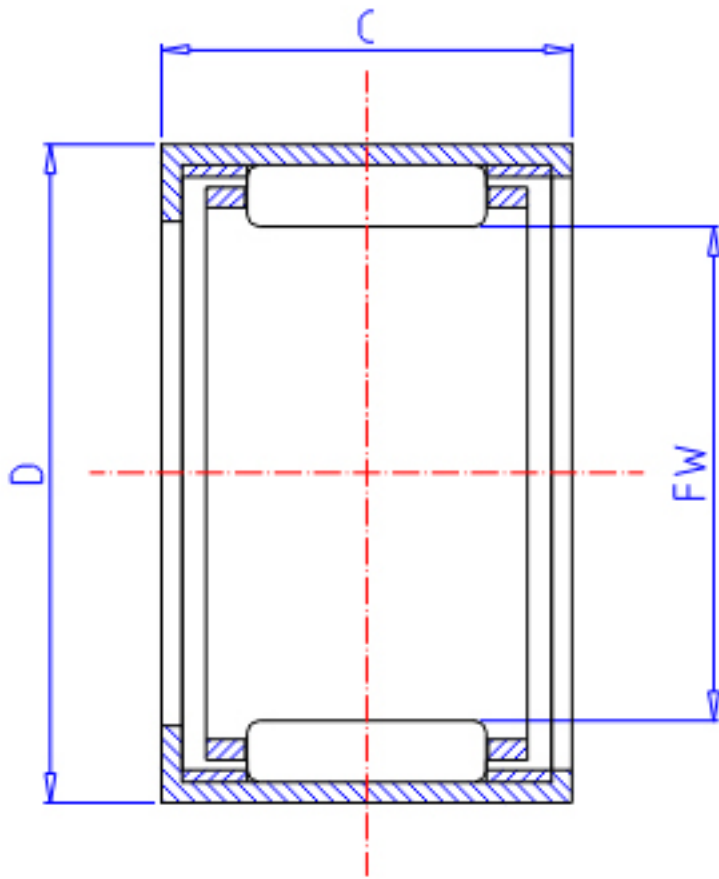

### IKO BHA 1616Z参数

轴径	STDRT	25.400	mm	轴径
型号	ORDER	BHA 1616Z		型号
重量	MASS	45.0	g	重量
主要尺寸	FW	25.400	mm	内径
	D	33.338	mm	外径
	C	25.40	mm	宽度
基本额定载荷	CR	26400	N	动载荷
	COR	44500	N	静载荷

### IKO BHA 1616Z图片

参考资料:<http://www.sozhou.com/p/f66d9d1b.html>