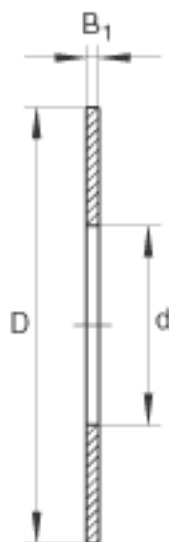

INA TWD613参数

尺寸	d	9.525	mm	-
	D	20.638	mm	-
	B ₁	3.2	mm	-
重量	m	7	g	质量

INA TWD613图片

参考资料:<http://www.sozhou.com/p/f6eba7a1.html>