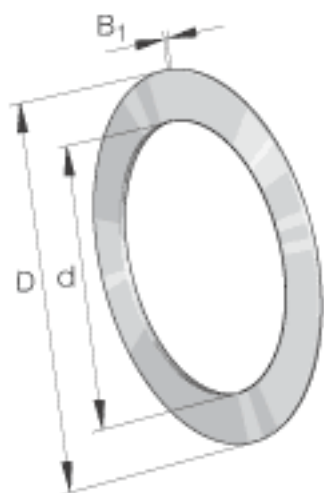

INA TWD613参数

尺寸	d	9.525	mm	-
	D	20.638	mm	-
	B ₁	3.2	mm	-
重量	m	7	g	质量

INA TWD613图片

参考资料:<http://www.sozhou.com/p/f6eba7a1.html>