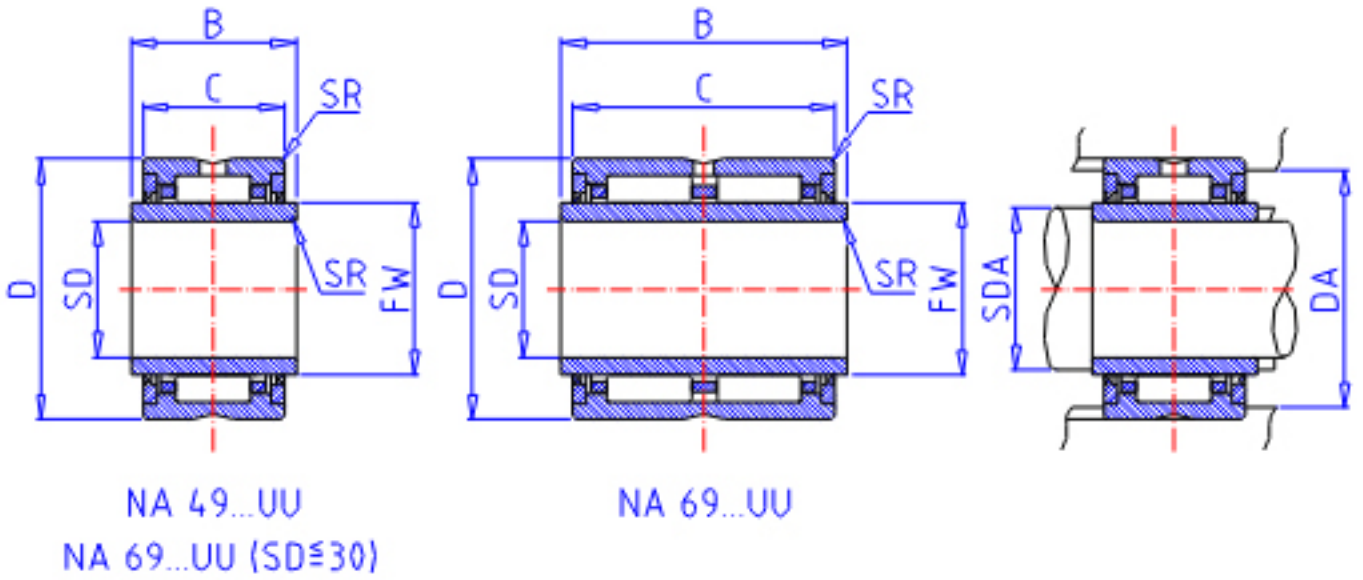

参考资料:<http://www.sozhou.com/p/f6fcd994.html>