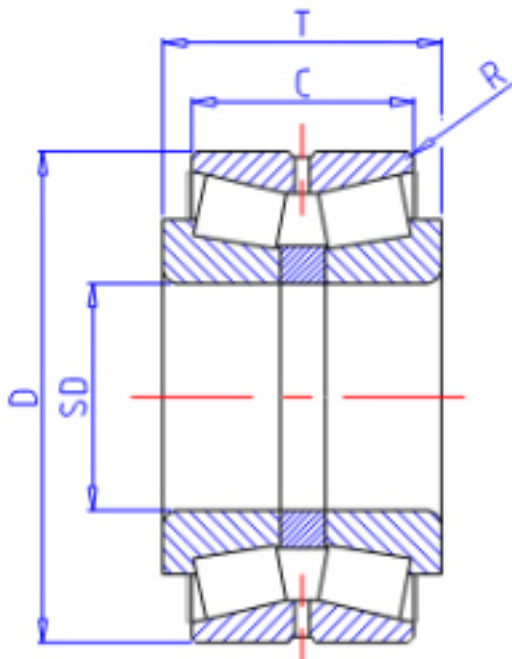

KOYO 46T32232JR/144参数

主要尺寸	SD	160	mm	内径
	D	290	mm	外径
	T	178	mm	-
	C	144.0	mm	宽度
	R	3.0	mm	(最小)
型号	ORDER	46T32232JR/144		型号
基本额定载荷	CR	1360000	N	动载荷
	C0	2420000	N	静载荷

KOYO 46T32232JR/144图片

参考资料:<http://www.sozhou.com/p/f7056693.html>