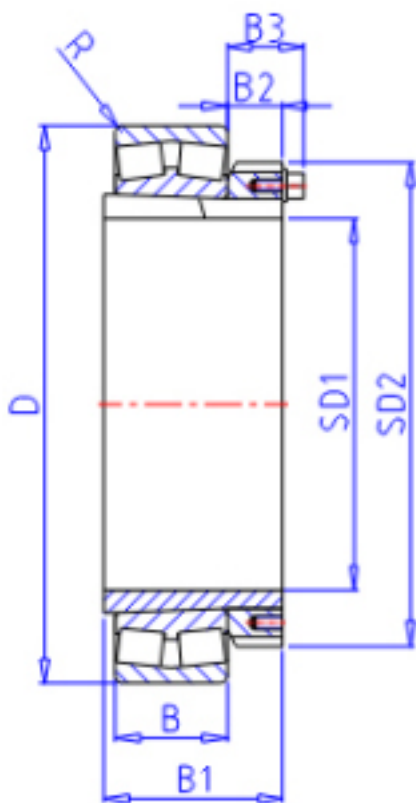

KOYO 23232RK+H2332参数

主要尺寸	SD1	140	mm	内径
	D	290	mm	外径
	B	104.0	mm	宽度
	R	3.0	mm	(最小)
型号	ORDER	23232RK+H2332		型号
基本额定载荷	C	1290000	N	动载荷
	C0	1650000	N	静载荷
极限转速	NG	1200	1/min	脂润滑
	N0	1600	1/min	油润滑
主要尺寸	B1	147	mm	宽度
	SD2	210	mm	-
	B2	28.0	mm	宽度
	B3	0	mm	宽度

KOYO 23232RK+H2332图片

参考资料:<http://www.sozhou.com/p/f73d1f0f.html>