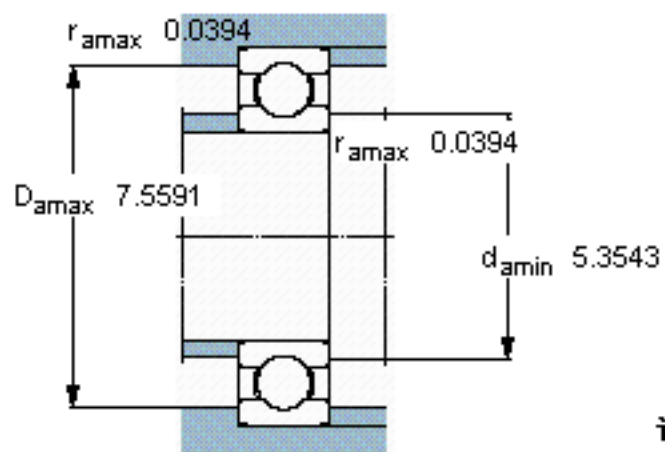

计算系数

k_r 0,02

f_0 16