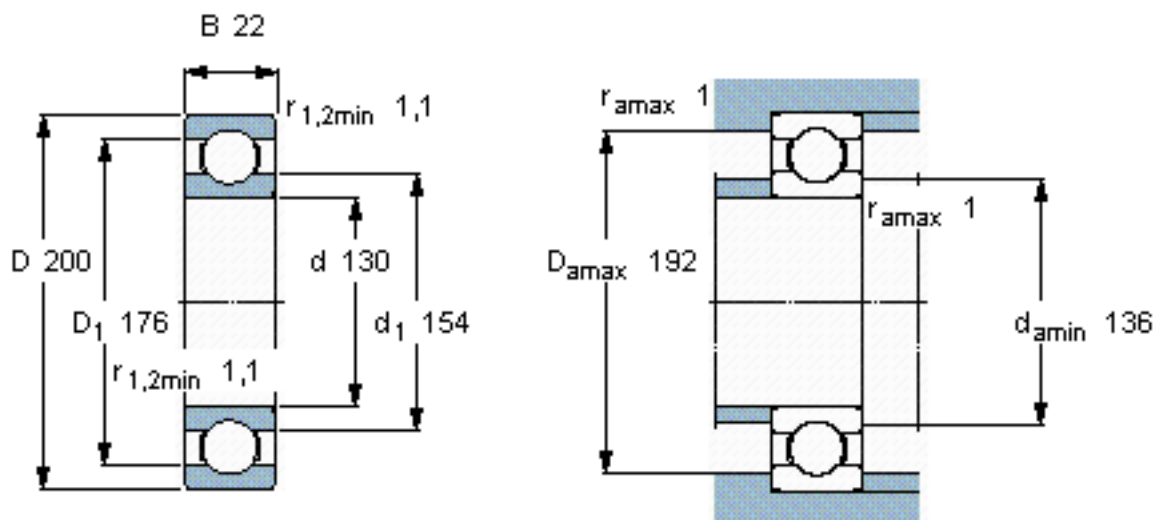

SKF 16026/W64 *参数

主要尺寸	d	130	mm	-
	D	200	mm	-
	B	22	mm	-
基本额定载荷	C	83200	N	动载荷
	C_0	81500	N	静载荷
疲劳载荷极限	P_u	2700	N	-
极限转速	极限转速	1800	r/min	-
重量	重量	2350	g	-
型号	* SKF 探索者轴承	16026/W64 *	-	-

SKF 16026/W64 *图片

计算系数