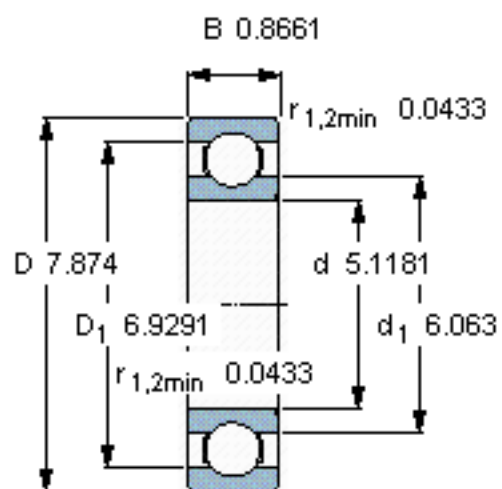

计算系数

k_r 0,02

f_0 16