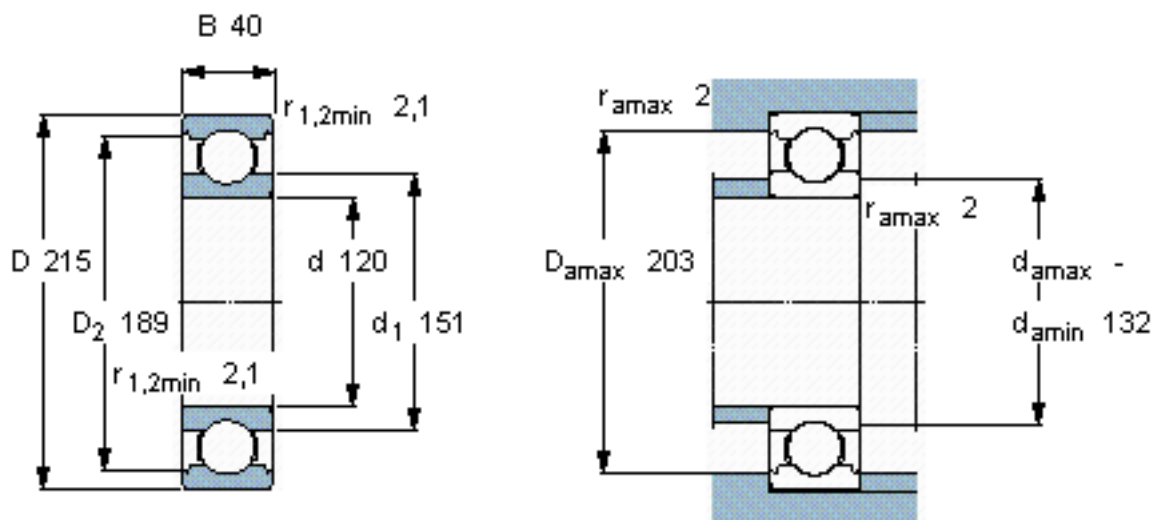

SKF 6224/W64参数

主要尺寸	d	120	mm	-
	D	215	mm	-
	B	40	mm	-
基本额定载荷	C	146000	N	动载荷
	C_0	118000	N	静载荷
疲劳载荷极限	P_u	3900	N	-
极限转速	极限转速	1800	r/min	-
重量	重量	5150	g	-
型号	* SKF 探索者轴承	6224/W64	-	-

SKF 6224/W64图片

计算系数

k_r 0,025