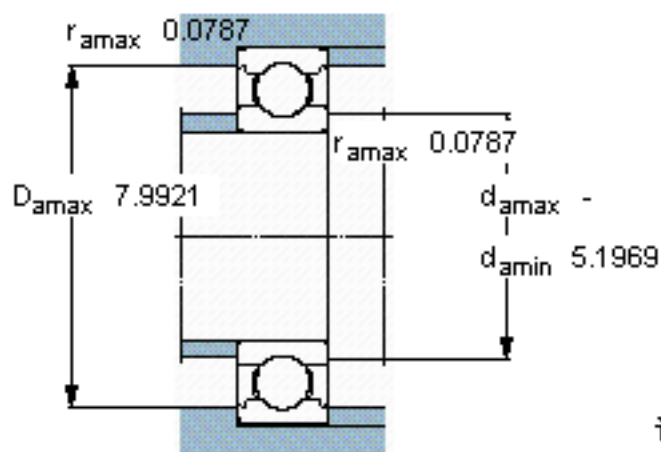

计算系数

k_r 0,025

f_0 14