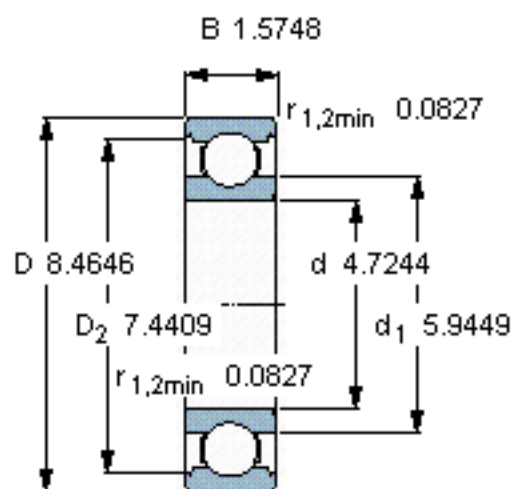

计算系数

k_r 0,025

f_0 14