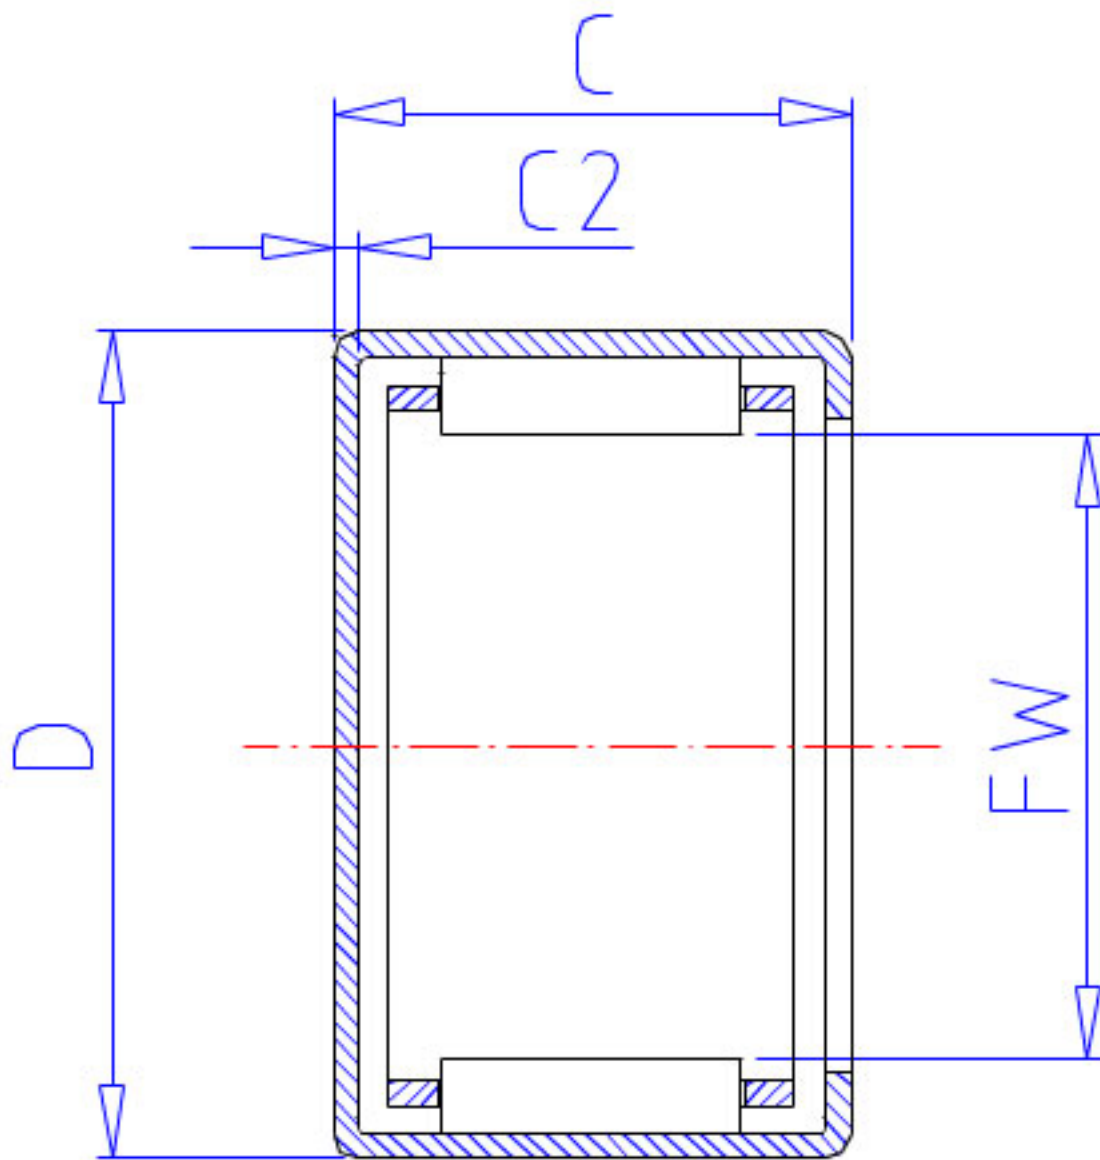

参考资料:<http://www.sozhou.com/p/f7c19a56.html>