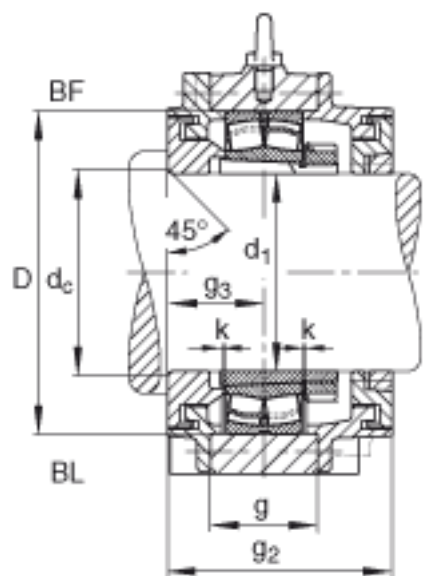

FAG BND2218-H-C-Y-BF-S参数

尺寸	d <sub>1</sub>	80	mm	-
	a	370	mm	-
	h <sub>1</sub>	220	mm	-
	s <sub>2</sub>	123	mm	-
	b	110	mm	-
	c	38	mm	-
	D	160	mm	-
	d <sub>c</sub>	88	mm	-
	g	55	mm	-
	s <sub>3</sub>	53	mm	-
	h	110	mm	-
	m	290	mm	-
	n	60	mm	-
	s	M20		-
说明	s <sub>2</sub>	M8		-
尺寸	t	185	mm	-
	u	23	mm	-
	v	32	mm	-
说明	s <sub>2</sub>	6		数量
		22218K		型号, 轴承
其他		H318		质量, 紧定套
重量	m <sub>1</sub>	28000	g	质量, 轴承座
说明		BND2218		型号, 轴承座

FAG BND2218-H-C-Y-BF-S图片

参考资料:<http://www.sozhou.com/p/f7d048b2.html>